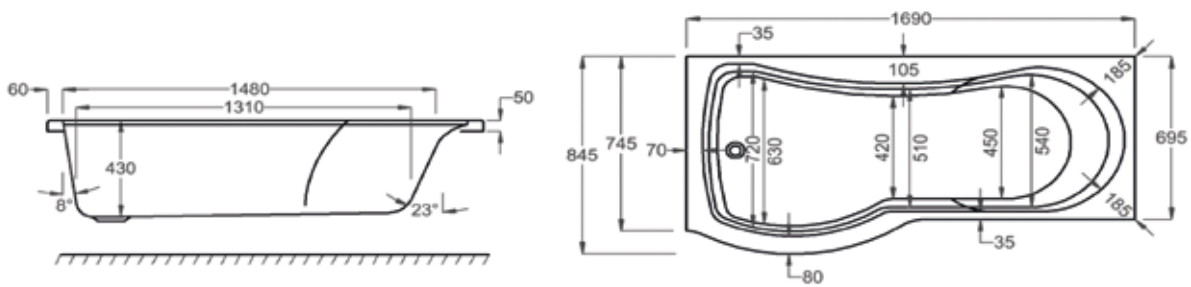

Laval 1700 x 850mm