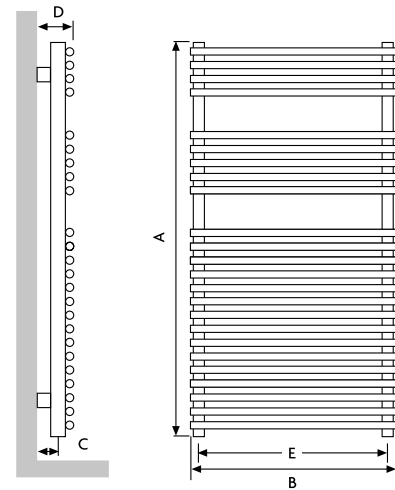

Towel Warmers

Tube on Tube

Code	A Height (mm)	B Width (mm)	C Wall to Tap (mm)	D Projection (mm)	E Tap Centre (mm)
Chrome					
<i>EXB1033</i>	760	500	41/66	85/110	450
<i>EXB1037</i>	760	600	41/66	85/110	550
<i>EXB1034</i>	1150	500	41/66	85/110	450
<i>EXB1038</i>	1150	600	41/66	85/110	550
<i>EXB1039</i>	1450	600	41/66	85/110	550
<i>EXB1036</i>	1750	500	41/66	85/110	450
<i>EXB1040</i>	1750	600	41/66	85/110	550