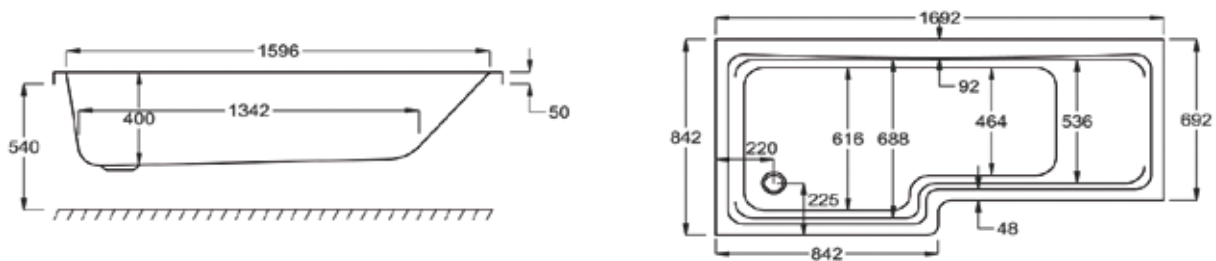

Towel Warmers

Straight

Code	A Height (mm)	B Width (mm)	C Wall to Tap (mm)	D Projection (mm)	E Tap Centre (mm)
White					
<i>EXB1065</i>	772	400	58-91	83-106	355
<i>EXB1001</i>	862	500	58-91	83-106	455
<i>EXB1002</i>	862	600	58-91	83-106	555
<i>EXB1066</i>	1177	400	58-91	83-106	355
<i>EXB1003</i>	1222	500	58-91	83-106	455
<i>EXB1004</i>	1222	600	58-91	83-106	555
<i>EXB1067</i>	1537	500	58-91	83-106	455
<i>EXB1068</i>	1537	600	58-91	83-106	555
<i>EXB1069</i>	1807	400	58-91	83-106	355
<i>EXB1005</i>	1807	500	58-91	83-106	455
<i>EXB1006</i>	1807	600	58-91	83-106	555
Chrome					
<i>EXB1045</i>	592	400	58-91	83-106	355
<i>EXB1046</i>	592	500	58-91	83-106	455
<i>EXB1047</i>	592	600	58-91	83-106	555
<i>EXB1048</i>	772	400	58-91	83-106	355
<i>EXB1007</i>	862	500	58-91	83-106	455
<i>EXB1008</i>	862	600	58-91	83-106	555
<i>EXB1049</i>	997	400	58-91	83-106	355
<i>EXB1050</i>	997	500	58-91	83-106	455
<i>EXB1051</i>	997	600	58-91	83-106	555
<i>EXB1052</i>	1222	400	58-91	83-106	355
<i>EXB1009</i>	1222	500	58-91	83-106	455
<i>EXB1010</i>	1222	600	58-91	83-106	555
<i>EXB1053</i>	1357	500	58-91	83-106	455
<i>EXB1054</i>	1357	600	58-91	83-106	555
<i>EXB1055</i>	1582	400	58-91	83-106	355
<i>EXB1056</i>	1582	500	58-91	83-106	455
<i>EXB1057</i>	1582	600	58-91	83-106	555
<i>EXB1058</i>	1807	400	58-91	83-106	355
<i>EXB1011</i>	1807	500	58-91	83-106	455
<i>EXB1012</i>	1807	600	58-91	83-106	555
Stainless Steel					
<i>EXB1025</i>	800	500	58-91	83-106	455
<i>EXB1026</i>	800	600	58-91	83-106	555
<i>EXB1027</i>	1200	500	58-91	83-106	455
<i>EXB1028</i>	1200	600	58-91	83-106	555
<i>EXB1029</i>	1600	500	58-91	83-106	455
<i>EXB1030</i>	1600	600	58-91	83-106	555