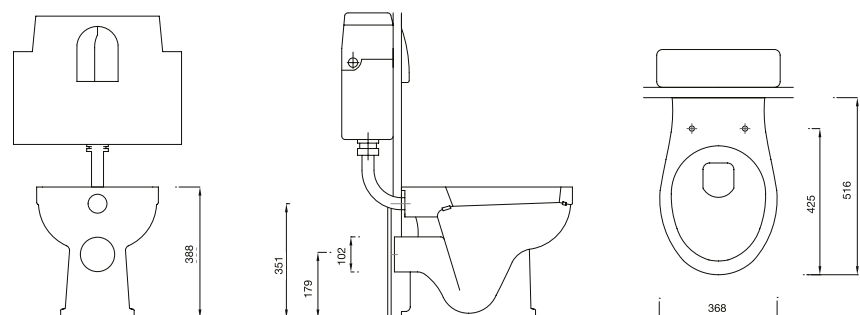

Back to Wall WC Pan