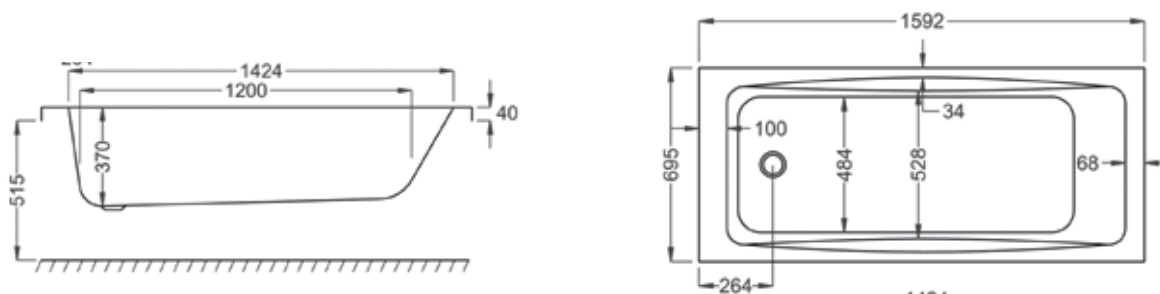

Burgos 1600 x 700mm