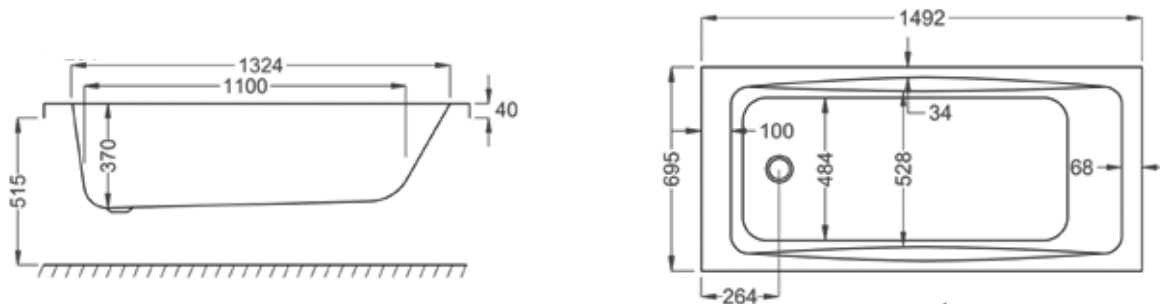

Burgos 1500 x 700mm