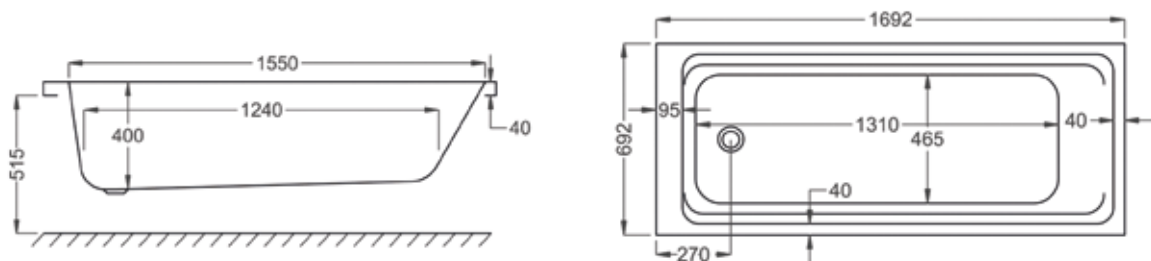

Tarn 1700 x 700mm Single End