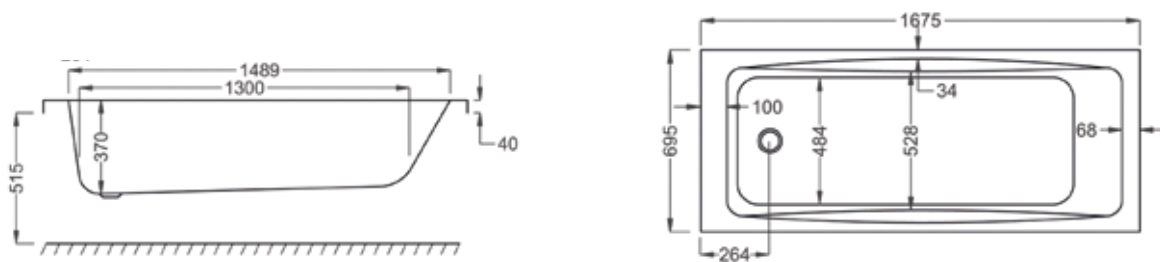

Burgos 1675 x 700mm