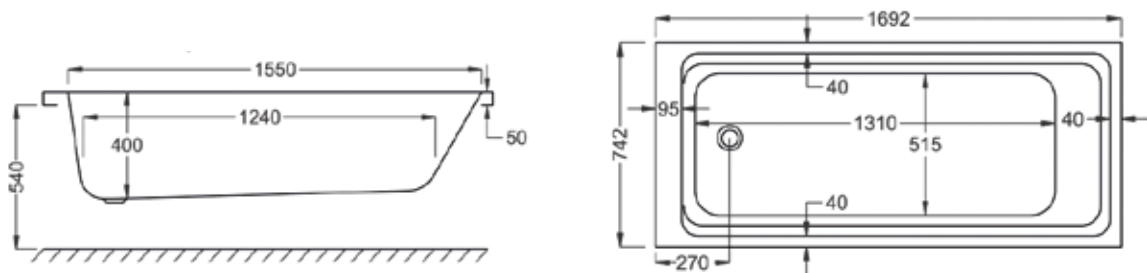

Tarn 1700 x 750mm Single End