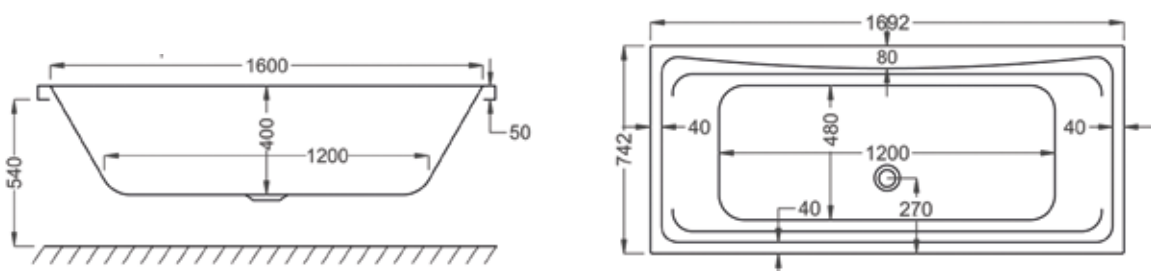

Tarn 1700 x 750mm Double End