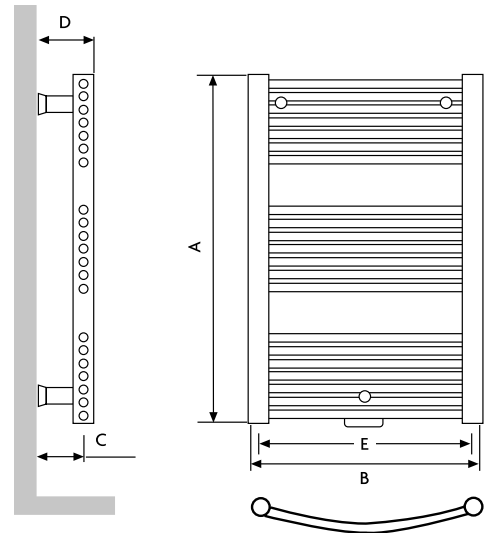

Towel Warmers

Curved

Code	A Height (mm)	B Width (mm)	C Wall to Tap (mm)	D Projection (mm)	E Tap Centre (mm)
White					
<i>EXB1013</i>	862	500	58-91	92-115	455
<i>EXB1014</i>	862	600	58-91	100-123	555
<i>EXB1015</i>	1222	500	58-91	92-115	455
<i>EXB1016</i>	1222	600	58-91	100-123	555
<i>EXB1070</i>	1537	500	58-91	92-115	455
<i>EXB1071</i>	1537	600	58-91	100-123	555
<i>EXB1017</i>	1807	500	58-91	92-115	555
<i>EXB1018</i>	1807	600	58-91	100-123	555
Chrome					
<i>EXB1019</i>	862	500	58-91	92-115	455
<i>EXB1020</i>	862	600	58-91	100-123	555
<i>EXB1059</i>	997	500	58-91	92-115	455
<i>EXB1060</i>	997	600	58-91	100-123	555
<i>EXB1021</i>	1222	500	58-91	92-115	455
<i>EXB1022</i>	1222	600	58-91	100-123	555
<i>EXB1061</i>	1357	500	58-91	92-115	455
<i>EXB1062</i>	1357	600	58-91	100-123	555
<i>EXB1063</i>	1582	500	58-91	92-115	455
<i>EXB1064</i>	1582	600	58-91<!-- </td--> <td>100-123</td> <td>555</td>		
<i>EXB1023</i>	1807	500	58-91	92-115	455
<i>EXB1024</i>	1807	600	58-91	100-123	555
Stainless Steel					
<i>EXB1031</i>	800	500	58-91	92-115	455
<i>EXB1032</i>	800	600	58-91	100-123	555
<i>EXB1041</i>	1200	500	58-91	92-115	455
<i>EXB1042</i>	1200	600	58-91	100-123	555
<i>EXB1043</i>	1600	500	58-91	92-115	455
<i>EXB1044</i>	1600	600	58-91	100-123	555