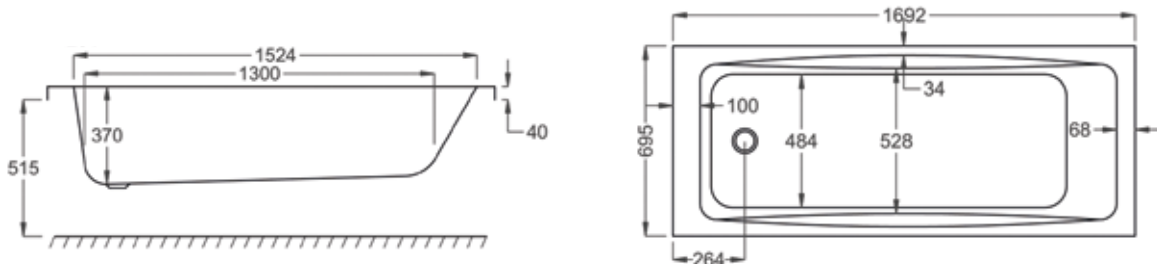

Baths

Burgos 1700 x 700mm