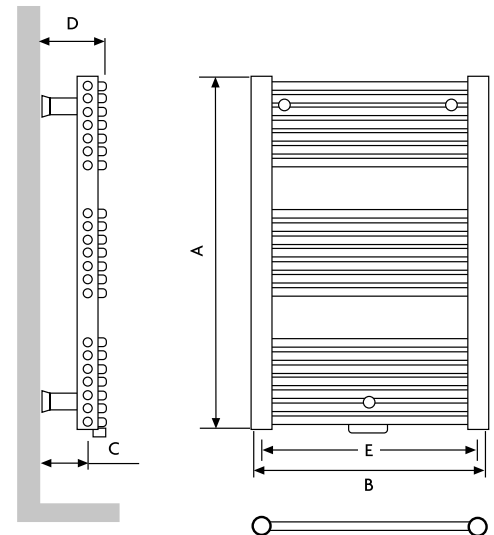

Towel Warmers

Straight

Code	A Height (mm)	B Width (mm)	C Wall to Tap (mm)	D Projection (mm)	E Tap Centre (mm)
White					
<i>EXB1065</i>	772	400	58-91	83-106	355
<i>EXB1001</i>	862	500	58-91	83-106	455
<i>EXB1002</i>	862	600	58-91	83-106	555
<i>EXB1066</i>	1177	400	58-91	83-106	355
<i>EXB1003</i>	1222	500	58-91	83-106	455
<i>EXB1004</i>	1222	600	58-91	83-106	555
<i>EXB1067</i>	1537	500	58-91	83-106	455
<i>EXB1068</i>	1537	600	58-91	83-106	555
<i>EXB1069</i>	1807	400	58-91	83-106	355
<i>EXB1005</i>	1807	500	58-91	83-106	455
<i>EXB1006</i>	1807	600	58-91	83-106	555
Chrome					
<i>EXB1045</i>	592	400	58-91	83-106	355
<i>EXB1046</i>	592	500	58-91	83-106	455
<i>EXB1047</i>	592	600	58-91	83-106	555
<i>EXB1048</i>	772	400	58-91	83-106	355
<i>EXB1007</i>	862	500	58-91	83-106	455
<i>EXB1008</i>	862	600	58-91	83-106	555
<i>EXB1049</i>	997	400	58-91	83-106	355
<i>EXB1050</i>	997	500	58-91	83-106	455
<i>EXB1051</i>	997	600	58-91	83-106	555
<i>EXB1052</i>	1222	400	58-91	83-106	355
<i>EXB1009</i>	1222	500	58-91	83-106	455
<i>EXB1010</i>	1222	600	58-91	83-106	555
<i>EXB1053</i>	1357	500	58-91	83-106	455
<i>EXB1054</i>	1357	600	58-91	83-106	555
<i>EXB1055</i>	1582	400	58-91	83-106	355
<i>EXB1056</i>	1582	500	58-91	83-106	455
<i>EXB1057</i>	1582	600	58-91	83-106	555
<i>EXB1058</i>	1807	400	58-91	83-106	355
<i>EXB1011</i>	1807	500	58-91	83-106	455
<i>EXB1012</i>	1807	600	58-91	83-106	555
Stainless Steel					
<i>EXB1025</i>	800	500	58-91	83-106	455
<i>EXB1026</i>	800	600	58-91	83-106	555
<i>EXB1027</i>	1200	500	58-91	83-106	455
<i>EXB1028</i>	1200	600	58-91	83-106	555
<i>EXB1029</i>	1600	500	58-91	83-106	455
<i>EXB1030</i>	1600	600	58-91	83-106	555