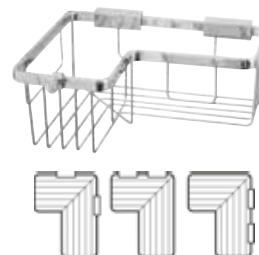

Corner Basket Flexi Mount

250(w) x 90(h) x 200mm(d)

WWB854C Chrome **£119**