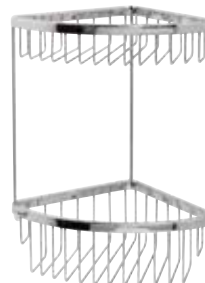

WWB877C Chrome **£83**

D Shape Shower Shelf

250(w) x 70(h) x 120mm(d)

WWB870C Chrome **£97**

Corner Soap Basket

185(w) x 35(h) x 130mm(d)

WWB851C Chrome **£57**

Corner Basket

235(w) x 80(h) x 175mm(d)

WWB856C Chrome **£75**

2 Tier Corner Shower Tidy

230(w) x 310(h) x 175mm(d)

WWB878C Chrome **£155**

Corner 2 Tier Shower Shelf

280(w) x 310(h) x 200mm(d)

WWB863C Chrome **£189**

2 Tier Corner Basket

235(w) x 310(h) x 175mm(d)

WWB855C Chrome **£145**

2 Tier D Shape Corner Basket

250(w) x 310(h) x 120mm(d)

WWB865C Chrome **£145**

Corner Shower Tidy

230(w) x 60(h) x 175mm(d)