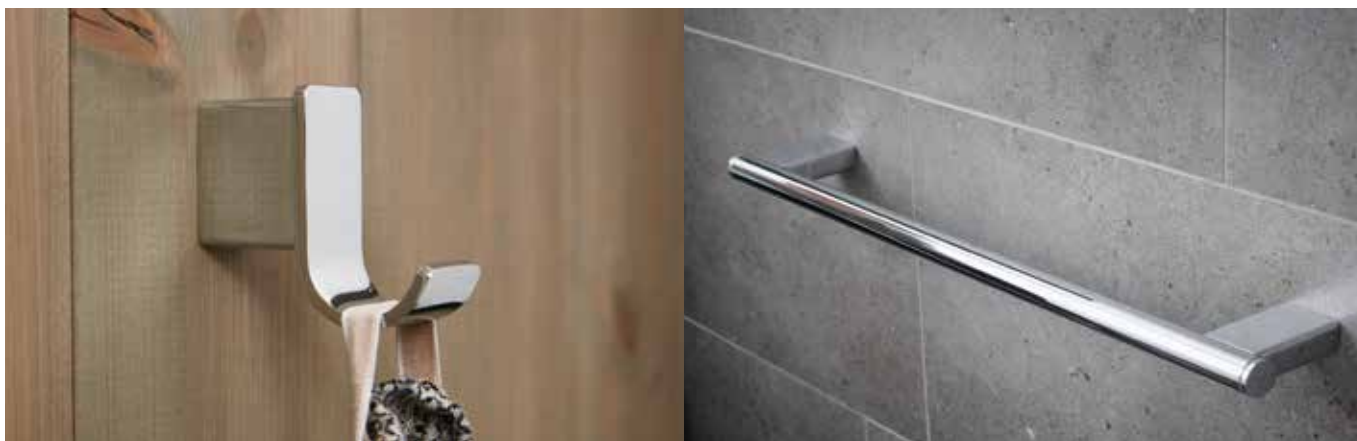

ORLANDO > BOSTON

75(w) x 175(h) x 110mm(d)

WWB8134C Chrome **£95**

80(w) x 115(h) x 105mm(d)

WWB8103C Chrome **£57**

Soap Dish & Holder

125(w) x 40(h) x 130mm(d)

WWB8104C Chrome **£57**

150(w) x 22(h) x 105mm(d)

WWB8210C Chrome **£57**

Towel Holder

200(w) x 22(h) x 105mm(d)

WWB8205C Chrome **£61**

Single Robe Hook

22(w) x 61(h) x 68mm(d)

WWB8211C Chrome **£33**