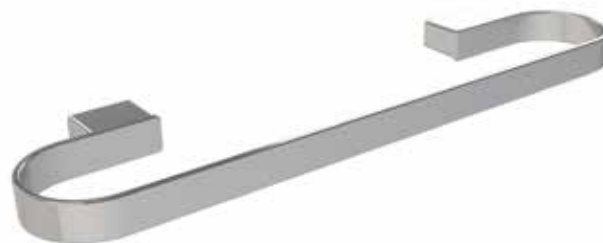

Single Towel Rail

500(w) x 22(h) x 105mm(d)

WWB8206C Chrome **£110**

BOSTON

Single Robe Hook

40mm(d)

WWB8111C Chrome **£20**

Double Robe Hook

100(w) x 30(h) x 56mm(d)

WWB8123C Chrome **£36**

180(w) x 109(h) x 56mm(d)

WWB8105C Chrome **£61**

130(w) x 109(h) x 56mm(d)

WWB8110C Chrome **£57**