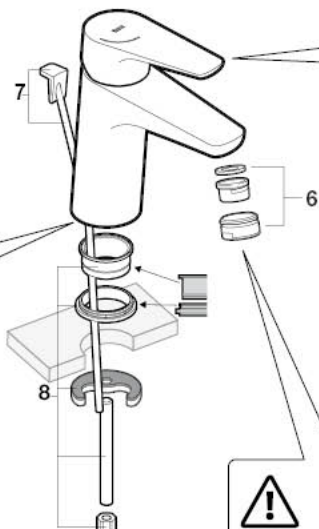

A5A3090C0R

A5A3290C0R

A5A3990C0R