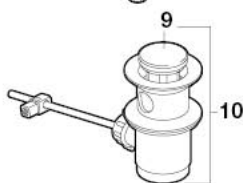

A5A3090C0R

A5A3290C0R

A5A3990C0R

A5A3D90C0R

A5A3790C0R

1 - AG0116100R

2 - AG0085300R

3 - A525023507

4 - AG0141207R

5 - AG0096307R

6 - AG0046600R (>0.5 bar)

6 - A525005800 (<0.5 bar)

7 - A525020600

8 - A525004403

9 - AG0096200R

10 - AG0075300R

11 - AG0126009R

12 - A525030303

13 - AG0117207R

14 - AG0117100R

15 - AG0117400R

16 - AG0125909R