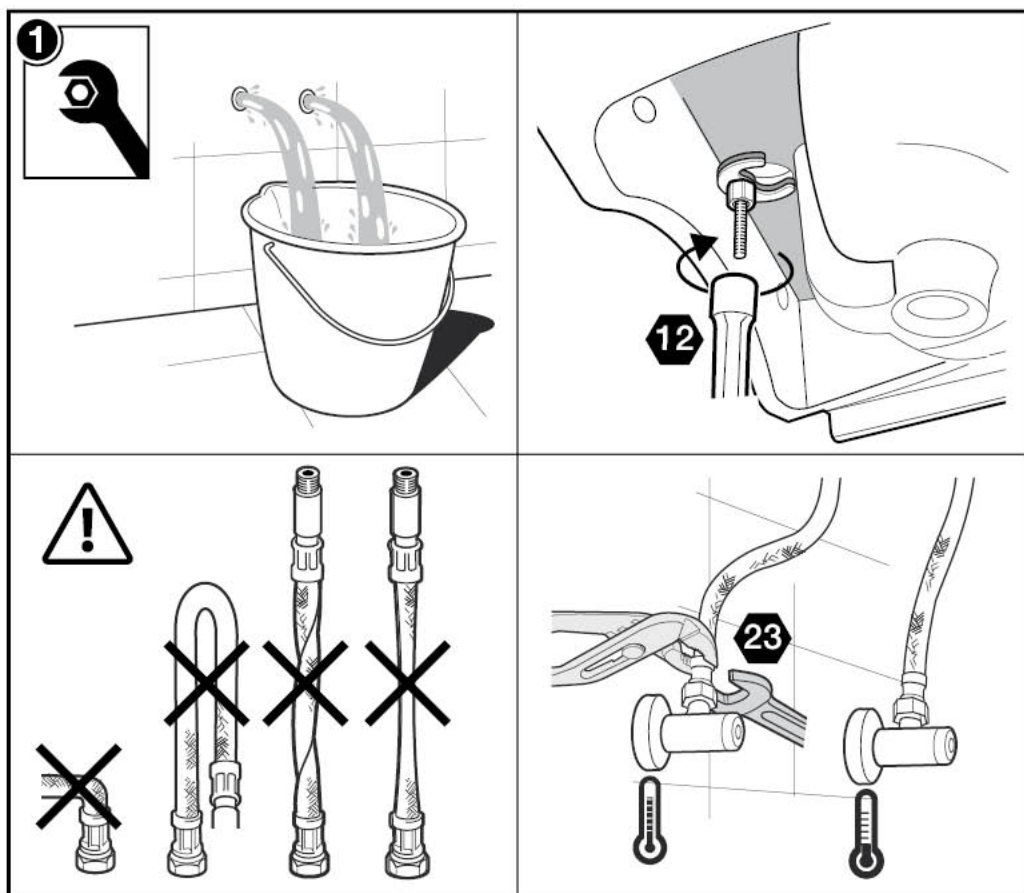

Roca

ATLAS

A5A3090C0R

A5A3290C0R

A5A3D90C0R

A5A3990C0R

A5A3790C0R

 P 	P bar	 MAX 10	
 P 	P bar	MIN 0,1  5 MAX	1  
  T	°C	 80 MAX.	 65 50 
 Q (3 bar)	l/min		 5