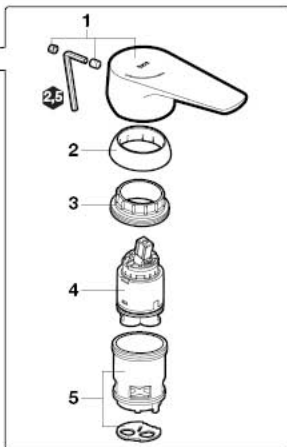

A5A3090C0R

A5A3290C0R

A5A3990C0R