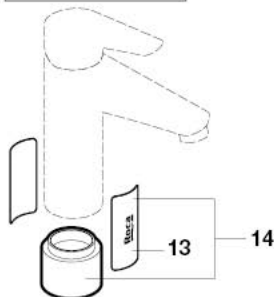

A5A3D90C0R

A5A3790C0R