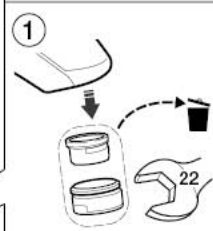

A5A3090C0R

A5A3290C0R

A5A3990C0R

A5A3D90C0R

A5A3790C0R

1 - AG0116100R

2 - AG0085300R

3 - A525023507

4 - AG0141207R

5 - AG0096307R

6 - AG0046600R (>0.5 bar)

6 - A525005800 (<0.5 bar)

7 - A525020600

8 - A525004403

9 - AG0096200R

10 - AG0075300R

11 - AG0126009R

12 - A525030303

13 - AG0117207R

14 - AG0117100R

15 - AG0117400R

16 - AG0125909R