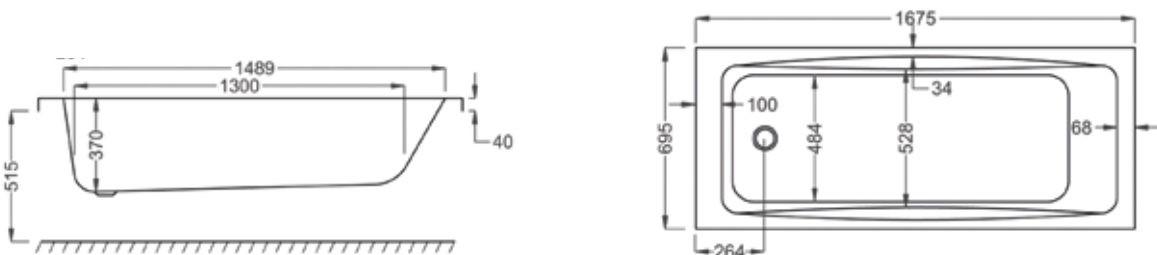

Burgos 1675 x 700mm