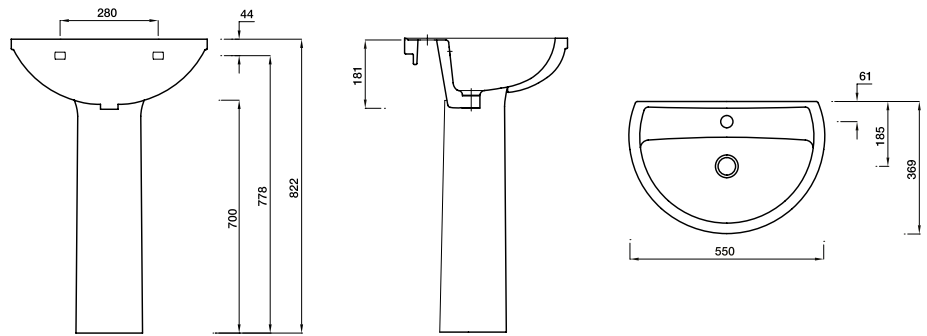

Lublin

- **EXG0320** Basin 55cm 1th
- **EXG0322** Pedestal
- **EXG0417** Compact Close Coupled WC Pan
- **EXG0379** Eco Cistern
- **EXG0321** Basin 45cm 1th
- **EXG0376** Semi Pedestal

55cm Basin & Pedestal