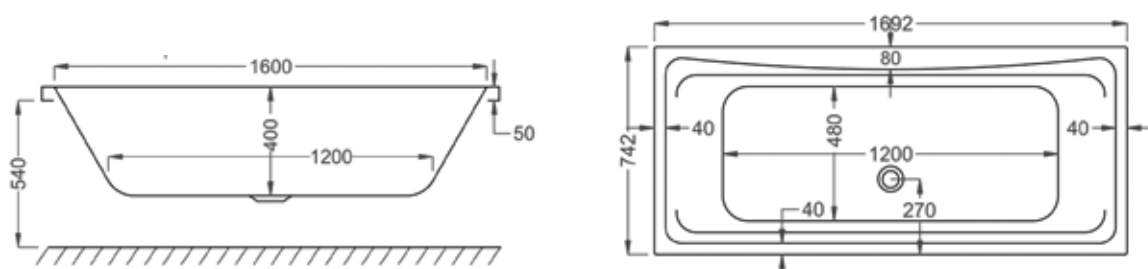

Tarn 1700 x 750mm Double End