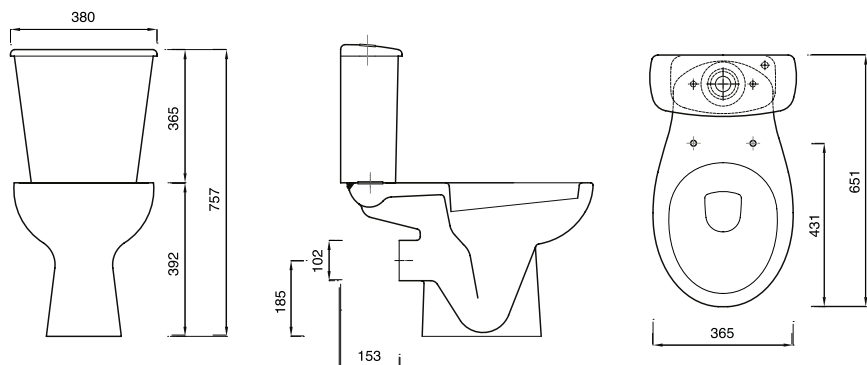

Eco WC Pan & Cistern