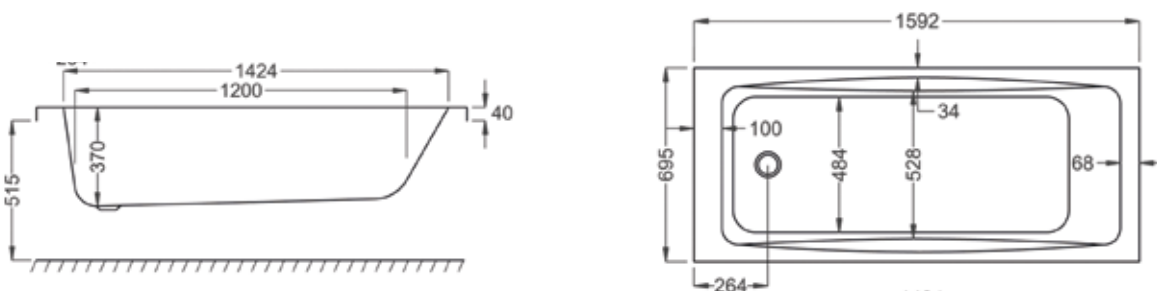

Burgos 1600 x 700mm