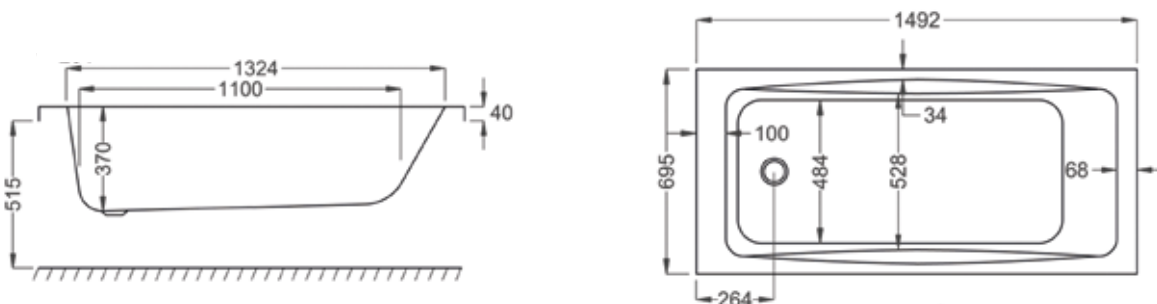

Burgos 1500 x 700mm