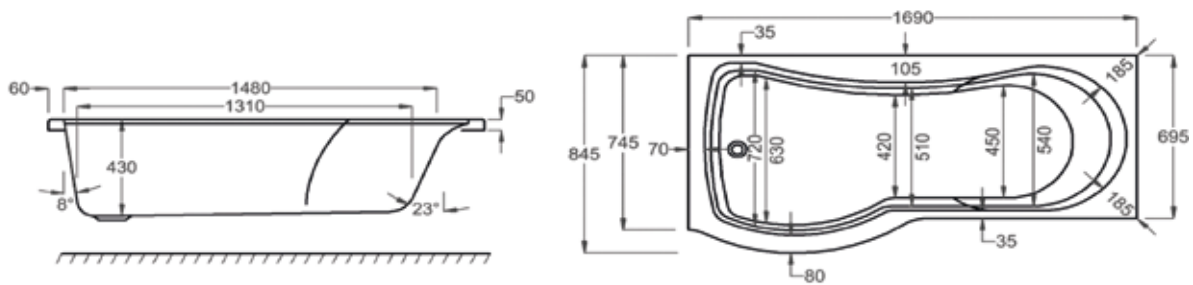

Laval 1700 x 850mm