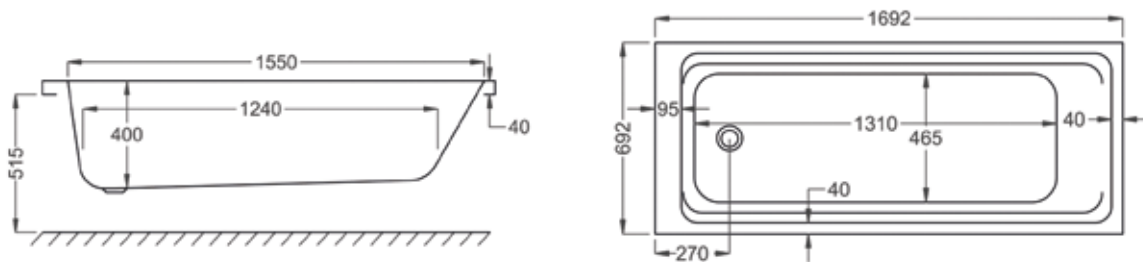

Tarn 1700 x 700mm