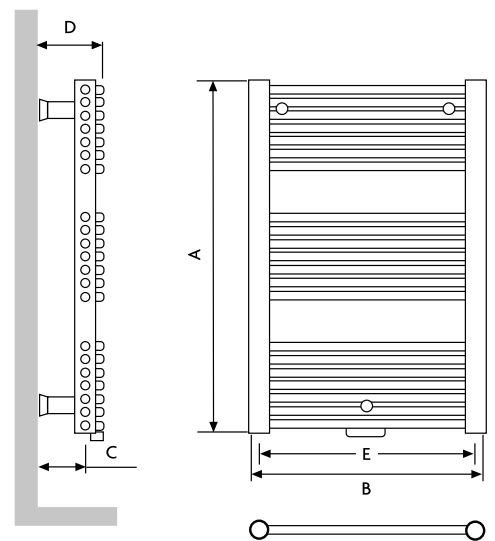

## Towel Warmers

Straight

Code	A Height (mm)	B Width (mm)	C Wall to Tap (mm)	D Projection (mm)	E Tap Centre (mm)
<b>White</b>					
<i>EXB1001</i>	862	500	68/94	80/100	455
<i>EXB1002</i>	862	600	68/94	80/100	555
<i>EXB1003</i>	1222	500	68/94	80/100	455
<i>EXB1004</i>	1222	600	68/94	80/100	555
<i>EXB1005</i>	1807	500	68/94	80/100	455
<i>EXB1006</i>	1807	600	68/94	80/100	555
<b>Chrome</b>					
<i>EXB1007</i>	862	500	68/94	80/100	455
<i>EXB1008</i>	862	600	68/94	80/100	555
<i>EXB1009</i>	1222	500	68/94	80/100	455
<i>EXB1010</i>	1222	600	68/94	80/100	555
<i>EXB1011</i>	1807	500	68/94	80/100	455
<i>EXB1012</i>	1807	600	68/94	80/100	555
<b>Stainless Steel</b>					
<i>EXB1025</i>	800	500	68/94	80/100	455
<i>EXB1026</i>	800	600	68/94	80/100	555
<i>EXB1027</i>	1200	500	68/94	80/100	455
<i>EXB1028</i>	1200	600	68/94	80/100	555
<i>EXB1029</i>	1600	500	68/94	80/100	455
<i>EXB1030</i>	1600	600	68/94	80/100	555