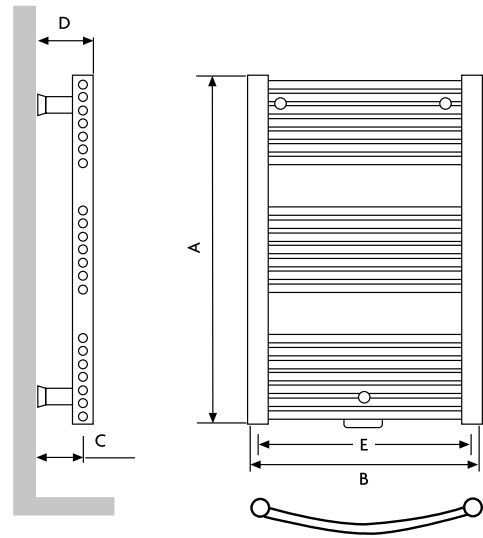

## Towel Warmers

Straight

Code	A Height (mm)	B Width (mm)	C Wall to Tap (mm)	D Projection (mm)	E Tap Centre (mm)
<b>White</b>					
<i>EXB1001</i>	862	500	68/94	80/100	455
<i>EXB1002</i>	862	600	68/94	80/100	555
<i>EXB1003</i>	1222	500	68/94	80/100	455
<i>EXB1004</i>	1222	600	68/94	80/100	555
<i>EXB1005</i>	1807	500	68/94	80/100	455
<i>EXB1006</i>	1807	600	68/94	80/100	555
<b>Chrome</b>					
<i>EXB1007</i>	862	500	68/94	80/100	455
<i>EXB1008</i>	862	600	68/94	80/100	555
<i>EXB1009</i>	1222	500	68/94	80/100	455
<i>EXB1010</i>	1222	600	68/94	80/100	555
<i>EXB1011</i>	1807	500	68/94	80/100	455
<i>EXB1012</i>	1807	600	68/94	80/100	555
<b>Stainless Steel</b>					
<i>EXB1025</i>	800	500	68/94	80/100	455
<i>EXB1026</i>	800	600	68/94	80/100	555
<i>EXB1027</i>	1200	500	68/94	80/100	455
<i>EXB1028</i>	1200	600	68/94	80/100	555
<i>EXB1029</i>	1600	500	68/94	80/100	455
<i>EXB1030</i>	1600	600	68/94	80/100	555

## Towel Warmers

Curved

Code	A Height (mm)	B Width (mm)	C Wall to Tap (mm)	D Projection (mm)	E Tap Centre (mm)
<b>White</b>					
<i>EXB1013</i>	862	500	57/80	89/109	455
<i>EXB1014</i>	862	600	55/78	89/109	555
<i>EXB1015</i>	1222	500	57/80	89/109	455
<i>EXB1016</i>	1222	600	55/78	89/109	555
<i>EXB1017</i>	1807	500	57/80	89/109	455
<i>EXB1018</i>	1807	600	55/78	89/109	555
<b>Chrome</b>					
<i>EXB1019</i>	862	500	57/80	89/109	455
<i>EXB1020</i>	862	600	55/78	89/109	555
<i>EXB1021</i>	1222	500	57/80	89/109	455
<i>EXB1022</i>	1222	600	55/78	89/109	555
<i>EXB1023</i>	1807	500	57/80	89/109	455
<i>EXB1024</i>	1807	600	55/78	89/109	555
<b>Stainless Steel</b>					
<i>EXB1031</i>	800	500	57/80	89/109	455
<i>EXB1032</i>	800	600	55/78	89/109	555
<i>EXB1041</i>	1200	500	57/80	89/109	455
<i>EXB1042</i>	1200	600	55/78	89/109	555
<i>EXB1043</i>	1600	500	57/80	89/109	455
<i>EXB1044</i>	1600	600	55/78	89/109	555