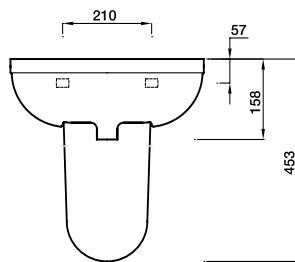

45cm Basin & Semi Pedestal