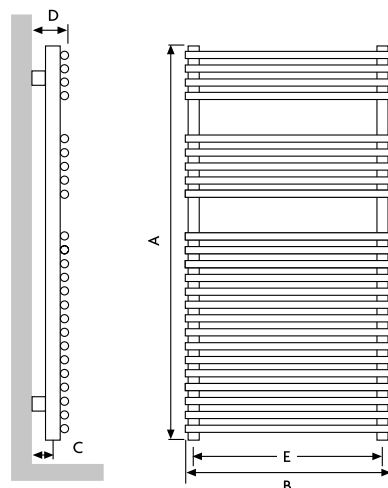

Tube on Tube

Code	A Height (mm)	B Width (mm)	C Wall to Tap (mm)	D Projection (mm)	E Tap Centre (mm)
Chrome					
<i>EXB1033</i>	760	500	41/66	85/110	450
<i>EXB1034</i>	1150	500	41/66	85/110	450
<i>EXB1035</i>	1450	500	41/66	85/110	450
<i>EXB1036</i>	1750	500	41/66	85/110	450
<i>EXB1037</i>	760	600	41/66	85/110	550
<i>EXB1038</i>	1150	600	41/66	85/110	550
<i>EXB1039</i>	1450	600	41/66	85/110	550
<i>EXB1040</i>	1750	600	41/66	85/110	550