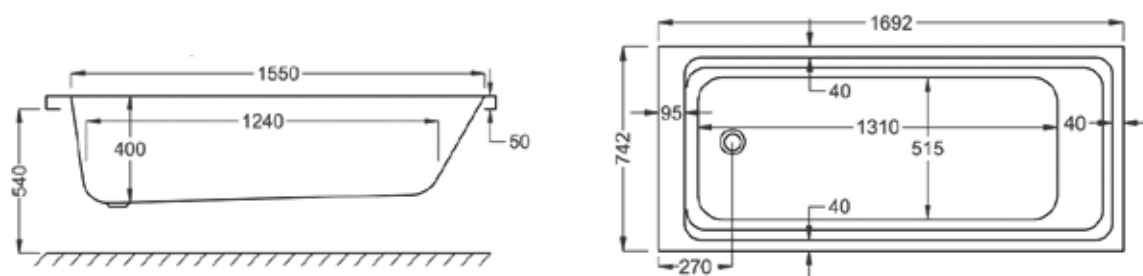

Tarn 1700 x 750mm Single End