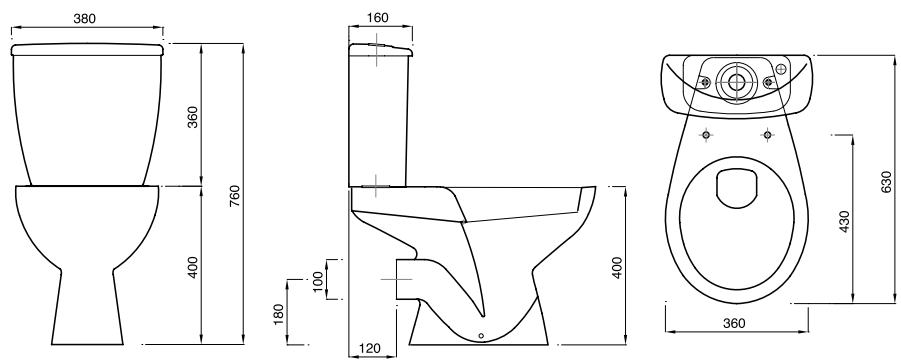

WC Pan & Cistern