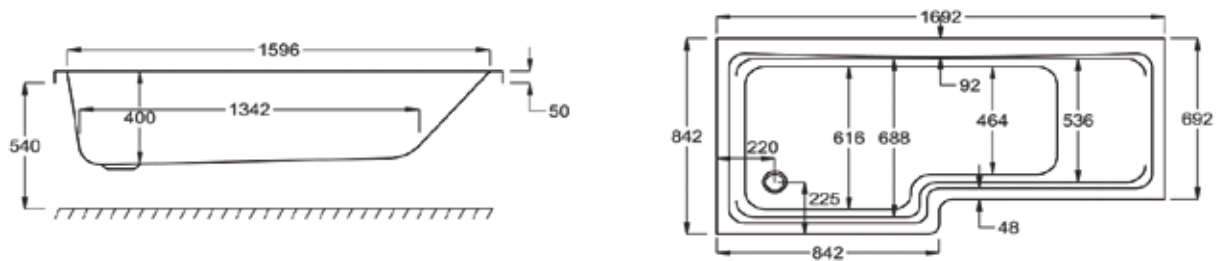

## Towel Warmers

Straight

Code	A Height (mm)	B Width (mm)	C Wall to Tap (mm)	D Projection (mm)	E Tap Centre (mm)
<b>White</b>					
<i>EXB1001</i>	862	500	68/94	80/100	455
<i>EXB1002</i>	862	600	68/94	80/100	555
<i>EXB1003</i>	1222	500	68/94	80/100	455
<i>EXB1004</i>	1222	600	68/94	80/100	555
<i>EXB1005</i>	1807	500	68/94	80/100	455
<i>EXB1006</i>	1807	600	68/94	80/100	555
<b>Chrome</b>					
<i>EXB1007</i>	862	500	68/94	80/100	455
<i>EXB1008</i>	862	600	68/94	80/100	555
<i>EXB1009</i>	1222	500	68/94	80/100	455
<i>EXB1010</i>	1222	600	68/94	80/100	555
<i>EXB1011</i>	1807	500	68/94	80/100	455
<i>EXB1012</i>	1807	600	68/94	80/100	555
<b>Stainless Steel</b>					
<i>EXB1025</i>	800	500	68/94	80/100	455
<i>EXB1026</i>	800	600	68/94	80/100	555
<i>EXB1027</i>	1200	500	68/94	80/100	455
<i>EXB1028</i>	1200	600	68/94	80/100	555
<i>EXB1029</i>	1600	500	68/94	80/100	455
<i>EXB1030</i>	1600	600	68/94	80/100	555