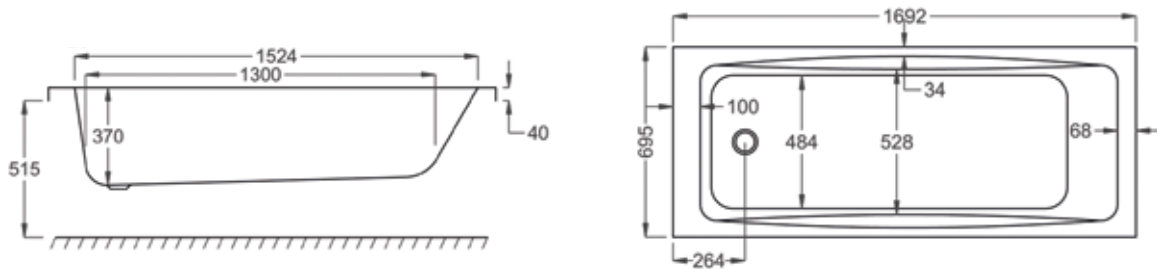

Baths

Burgos 1700 x 700mm