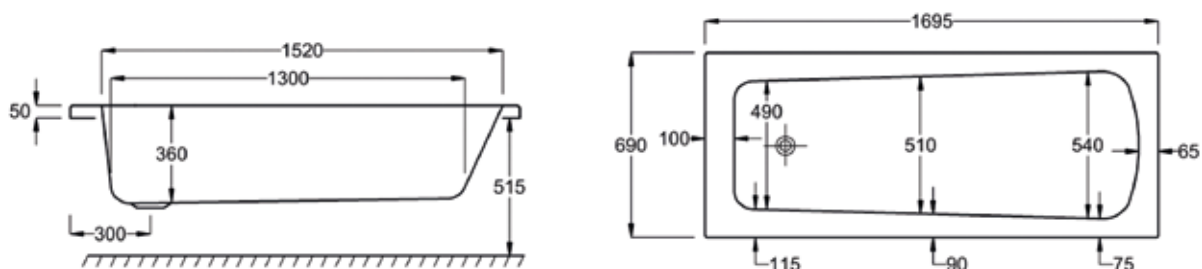

Baths

Elda 1700 x 700mm