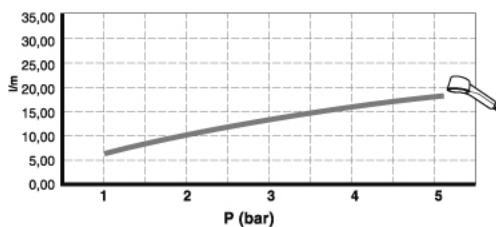

Roca

T-500

2

5A2818

5A1118

5A2918

5A1318

P	P bar	MAX. 10
P	P bar	MIN. 0,5
P	P bar	MAX. 10
P	P bar	MIN. 0,5
P	P bar	MAX. 10
P	P bar	MIN. 0,5
T	T °C	MAX. 80
T	T °C	MIN. 45
T	T °C	MAX. 65
T	T °C	MIN. 50
Q (3 bar)	Q l/min	MAX. 20
Q (3 bar)	Q l/min	MIN. 15
Q (3 bar)	Q l/min	MAX. 15
Q (3 bar)	Q l/min	MIN. 8