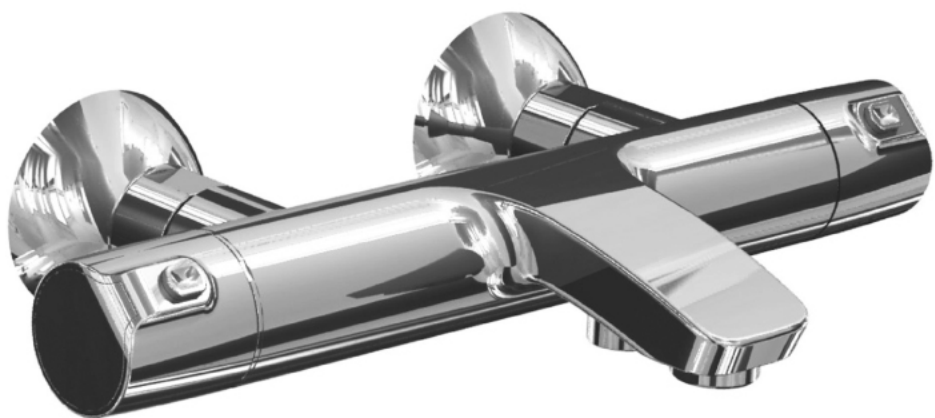

Roca

T-500

2

5A2818

5A1118

5A2918

5A1318

P	P bar	MAX. 10
P	P bar	MIN. 0,5
P	P bar	MAX. 10
P	P bar	MIN. 0,5
P	P bar	MAX. 10
P	P bar	MIN. 0,5
T	T °C	MAX. 80
T	T °C	MIN. 45
T	T °C	MAX. 65
T	T °C	MIN. 50
Q (3 bar)	Q l/min	MAX. 20
Q (3 bar)	Q l/min	MIN. 15
Q (3 bar)	Q l/min	MAX. 15
Q (3 bar)	Q l/min	MIN. 8