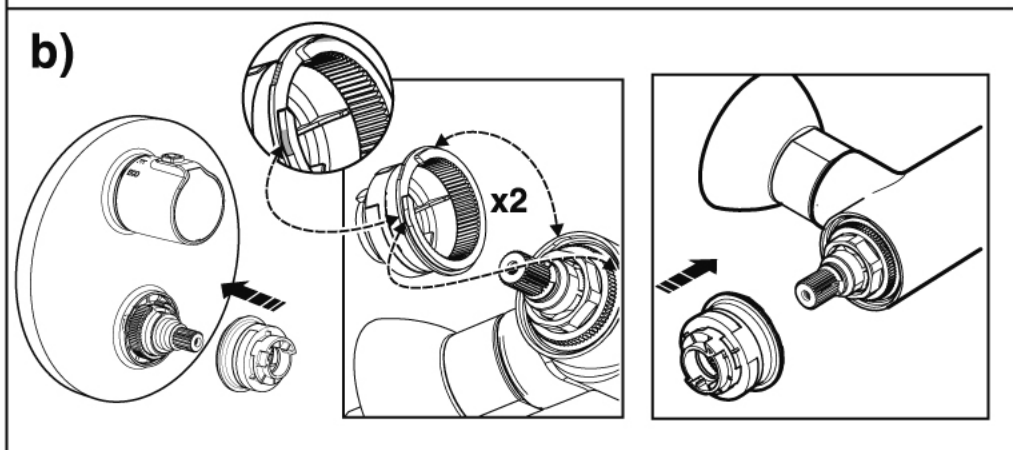

Roca

T-500

2

5A2818

5A1118

5A2918

5A1318

P	P bar	MAX. 10
P	P bar	MIN. 0,5
P	P bar	MAX. 10
P	P bar	MIN. 0,5
P	P bar	MAX. 10
P	P bar	MIN. 0,5
T	T °C	MAX. 80
T	T °C	MIN. 45
T	T °C	MAX. 65
T	T °C	MIN. 50
Q (3 bar)	Q l/min	MAX. 20
Q (3 bar)	Q l/min	MIN. 15
Q (3 bar)	Q l/min	MAX. 15
Q (3 bar)	Q l/min	MIN. 8