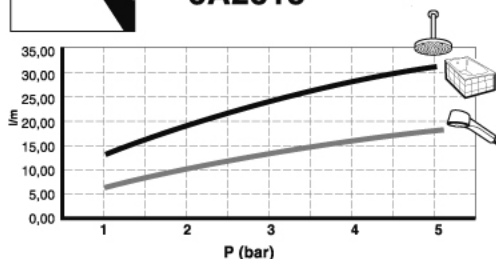

Roca

T-500

2

5A2818

5A1118

5A2918

5A1318

P	P bar	MAX. 10
P	P bar	MIN. 0,5
P	P bar	MAX. 10
P	P bar	MIN. 0,5
P	P bar	MAX. 10
P	P bar	MIN. 0,5
T	T °C	MAX. 80
T	T °C	MIN. 45
T	T °C	MAX. 65
T	T °C	MIN. 50
Q (3 bar)	Q l/min	MAX. 20
Q (3 bar)	Q l/min	MIN. 15
Q (3 bar)	Q l/min	MAX. 15
Q (3 bar)	Q l/min	MIN. 8