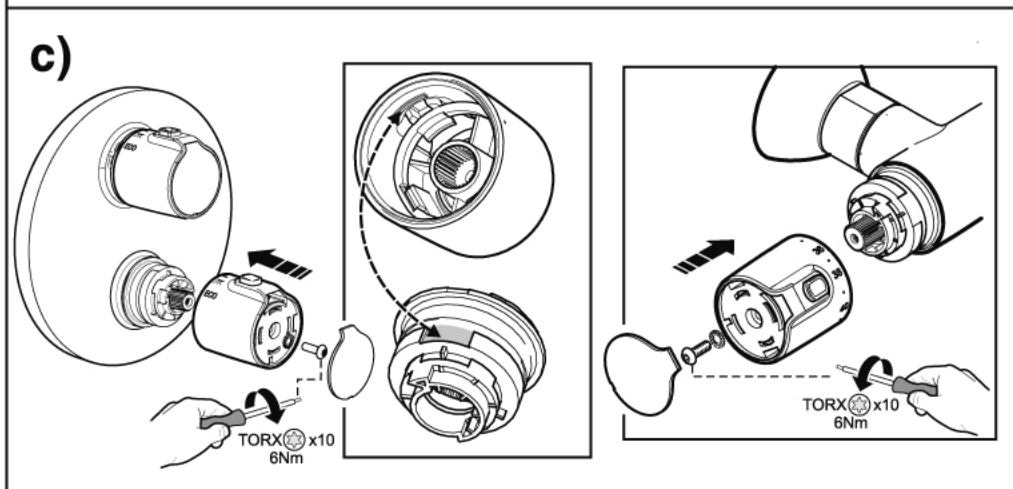

Roca

T-500

2

5A2818

5A1118

5A2918

5A1318

P	P bar	MAX. 10
P	P bar	MIN. 0,5
P	P bar	MAX. 10
P	P bar	MIN. 0,5
P	P bar	MAX. 10
P	P bar	MIN. 0,5
T	T °C	MAX. 80
T	T °C	MIN. 45
T	T °C	MAX. 65
T	T °C	MIN. 50
Q (3 bar)	Q l/min	MAX. 20
Q (3 bar)	Q l/min	MIN. 15
Q (3 bar)	Q l/min	MAX. 15
Q (3 bar)	Q l/min	MIN. 8