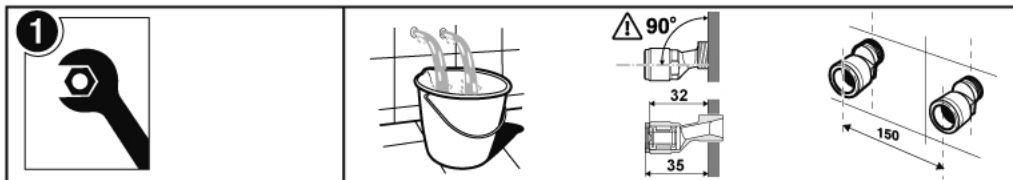

Roca

T-500

2

5A2818

5A1118

5A2918

5A1318

P	P bar	MAX. 10
P	P bar	MIN. 0,5
P	P bar	MAX. 10
P	P bar	MIN. 0,5
P	P bar	MAX. 10
P	P bar	MIN. 0,5
T	T °C	MAX. 80
T	T °C	MIN. 45
T	T °C	MAX. 65
T	T °C	MIN. 50
Q (3 bar)	Q l/min	MAX. 20
Q (3 bar)	Q l/min	MIN. 15
Q (3 bar)	Q l/min	MAX. 15
Q (3 bar)	Q l/min	MIN. 8