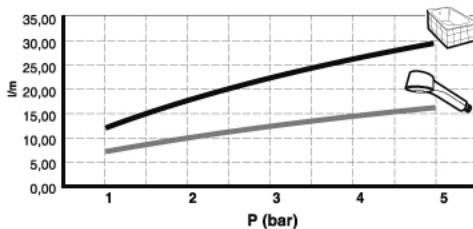

Roca

T-500

2

5A2818

5A1118

5A2918

5A1318

P	P bar	MAX. 10
P	P bar	MIN. 0,5
P	P bar	MAX. 10
P	P bar	MIN. 0,5
P	P bar	MAX. 10
P	P bar	MIN. 0,5
T	T °C	MAX. 80
T	T °C	MIN. 45
T	T °C	MAX. 65
T	T °C	MIN. 50
Q (3 bar)	Q l/min	MAX. 20
Q (3 bar)	Q l/min	MIN. 15
Q (3 bar)	Q l/min	MAX. 15
Q (3 bar)	Q l/min	MIN. 8