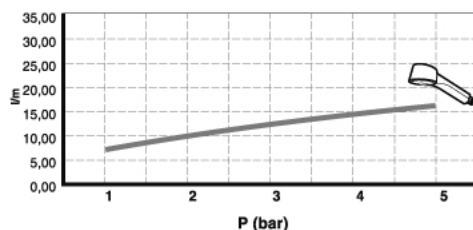

Roca

T-500

2

5A2818

5A1118

5A2918

5A1318

P	P bar	MAX. 10
P	P bar	MIN. 0,5
P	P bar	MAX. 10
P	P bar	MIN. 0,5
P	P bar	MAX. 10
P	P bar	MIN. 0,5
T	T °C	MAX. 80
T	T °C	MIN. 45
T	T °C	MAX. 65
T	T °C	MIN. 50
Q (3 bar)	Q l/min	MAX. 20
Q (3 bar)	Q l/min	MIN. 15
Q (3 bar)	Q l/min	MAX. 15
Q (3 bar)	Q l/min	MIN. 8