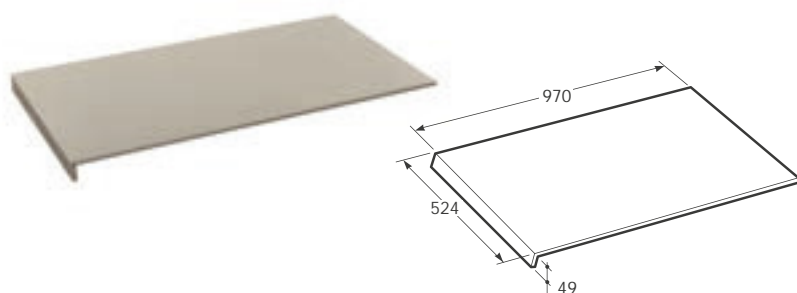

Wall Tile
L4 GREIGE CANNETÉE R 49 x 970.

49 x 524 x 970 mm

Ref. TJ7TDY041

	Pieces	Kg	m²
Box:	1	12.8	0.51
	Boxes	Kg	m²
Pallet:	5	90.25	2.54