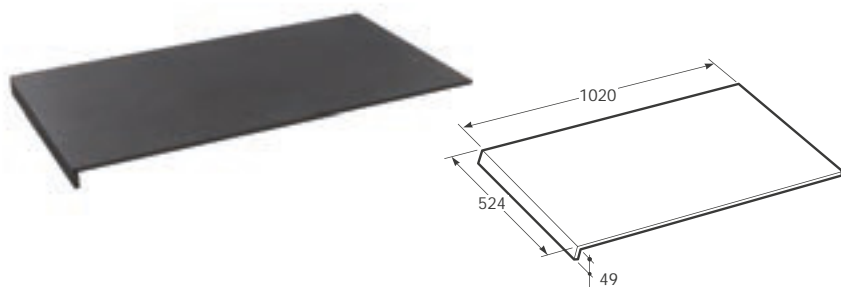

	Boxes	Kg	m <sup>2</sup>
Pallet:	18	769.28	29.68

Wall Tile  
L1 NERO SHAGREEN R 49 x 1000.

49 x 524 x 1000 mm  
Ref. TJ7TDV161

	Pieces	Kg	m <sup>2</sup>
Box:	1	13	0.52

	Boxes	Kg	m <sup>2</sup>
Pallet:	10	157.50	5.24