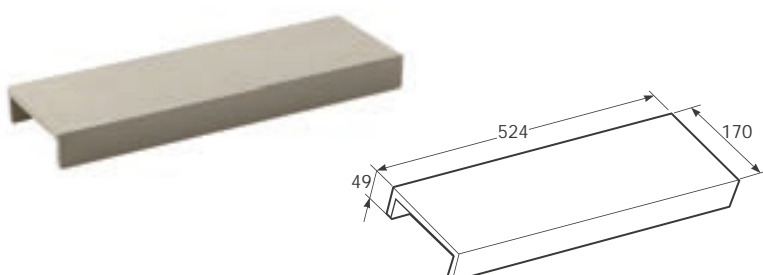

Wall Tile
U GREIGE CANNETÉE
R 49 x 170.

49 x 170 x 524 mm

Ref. TJ7TFA041

	Pieces	Kg	m²
Box:	1	4	0.09
	Boxes	Kg	m²
Pallet:	24	126.96	2.14