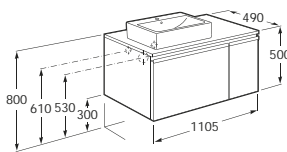

Right-hand