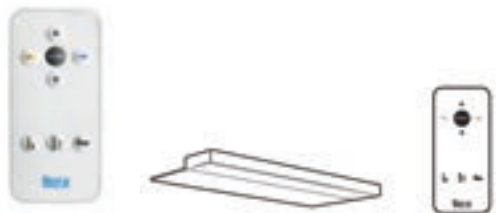

Heima

Smartlight

813072000 Smartlight LED 500mm

813071000 Smartlight LED 280mm

Light requires mains connection

Heima Compatible Basins:

Shape	Collection	Product Code	Page Number	Dimensions	Wash Basin Tap	Wall-Mounted Tap	Countertop Tap
☐	Diverta 47	327111000	347, 361	470 x 440	•		
☐	Diverta 60	32711G000	361	600 x 440	•		
☐	Sofia	327720000	360	460 x 410		•	•
☐	Hall	327882CT0	172, 354	520 x 440 x 95	•		
☐	The Gap	327475000	205, 355	550 x 470	•		
☐	The Gap	327476000	205, 355	500 x 470	•		
☐	Fuego	32722E000	357	490 x 390		•	•
☐	Urbi 1	327225000	358	D 450		•	•
☐	Bol	327876000	361	D 420		•	•
☐	Terra	32722D000	357	D 390		•	•
☐	Khroma	327654000	147, 353	400 x 400		•	•
☐	Khroma	327653000	147, 353	550 x 405	•		
☐	Urban Berlin	32765G00U	356	400 x 400		•	•
☐	Urban Barcelona	32765S00U	356	400 x 400		•	•
☐	Urban New York	32765U00U	356	400 x 400		•	•
☐	Urban Shanghai	32765H00U	356	400 x 400		•	•
☐	Urban Rio	32765R00U	356	400 x 400		•	•
☐	Urban London	32765L00U	356	400 x 400		•	•