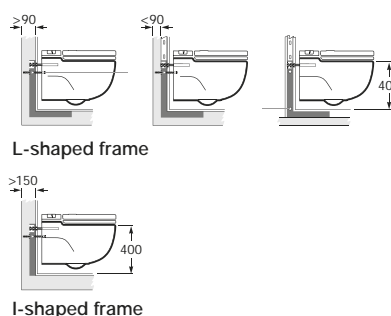

In-Tank wall-hung WC