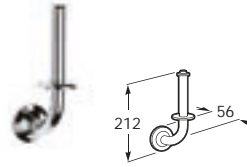

**815429001**    **400 mm towel rail**

**815428001**    **280 mm bidet towel rail**

Hotel's

Material: Chrome

815425001 Ø 200mm towel ring

815436001 Spare toilet roll holder

815409001 600 x 285 x 100mm towel rack