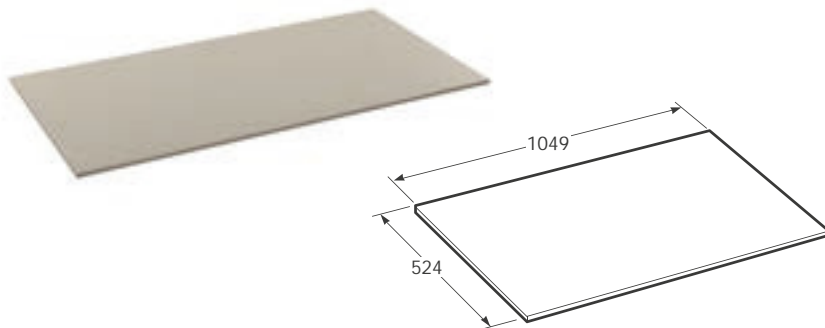

Wall Tile
GREIGE CANNETÉE R 524 x 1049.

524 x 1049 mm
Ref. TJ7TDK041

	Pieces	Kg	m²
Box:	3	39.9	1.65

	Boxes	Kg	m²
Pallet:	18	769.28	29.68