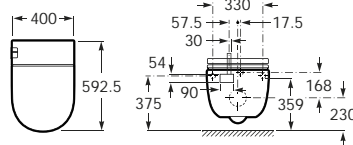

In-Tank wall-hung WC