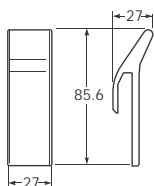

#### Measurements in mm.

**752.5 x 120 mm**      Ref. 8164610..

**533.5 x 120 mm**      Ref. 8164600..

**394 x 120 mm**      Ref. 8164590..

**284.5 x 120 mm**      Ref. 8164580..

01 Chrome

39 Nero

40 Greige