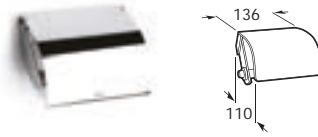

**815429001**    **400 mm towel rail**

**815428001**    **280 mm bidet towel rail**

Hotel's

Material: Chrome

815425001 Ø 200mm towel ring

815436001 Spare toilet roll holder

815409001 600 x 285 x 100mm towel rack