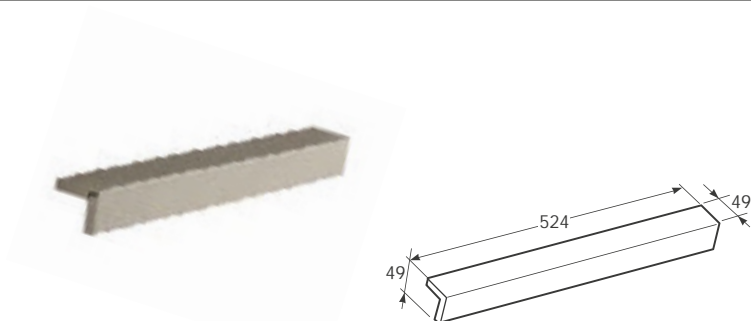

Wall Tile
L5 GREIGE CANNETÉE
R 49 x 49.

49 x 49 x 524 mm

Ref. TJ7TDZ041

	Pieces	Kg	m²
Box:	1	8.0	0.03
	Boxes	Kg	m²
Pallet:	26	239.46	0.67