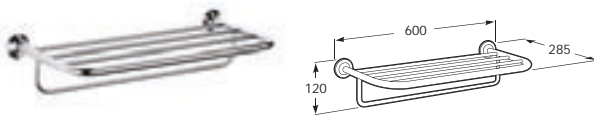

**815429001**    **400 mm towel rail**

**815428001**    **280 mm bidet towel rail**

Hotel's

Material: Chrome

815425001 Ø 200mm towel ring

815436001 Spare toilet roll holder

815409001 600 x 285 x 100mm towel rack