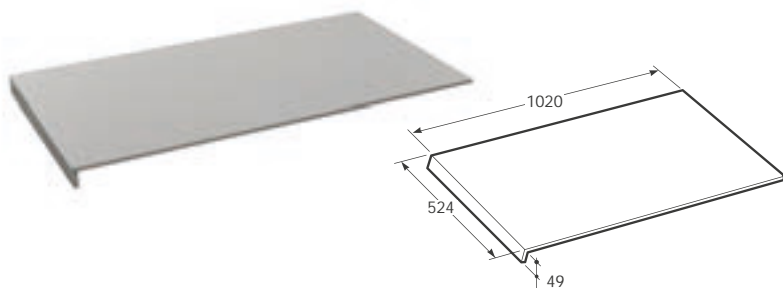

	Boxes	Kg	m <sup>2</sup>
Pallet:	18	769.28	29.68

Wall Tile  
L1 OFF-WHITE LATTICE R 49 x 1000.

49 x 524 x 1000 mm  
Ref. TJ7TDV021

	Pieces	Kg	m <sup>2</sup>
Box:	1	13	0.52

	Boxes	Kg	m <sup>2</sup>
Pallet:	10	157.50	5.24