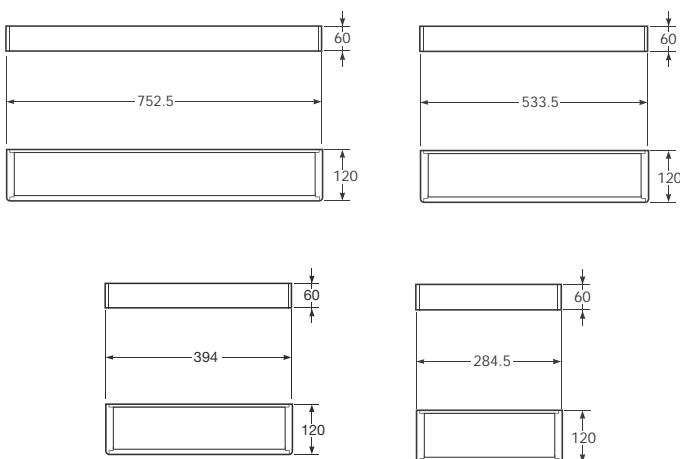

#### Measurements in mm.

**752.5 x 75 mm**      Ref. 8164570..

**533.5 x 75 mm**      Ref. 8164560..

**394 x 75 mm**      Ref. 8164550..

**284.5 x 75 mm**      Ref. 8164540..

01 Chrome

39 Nero

40 Greige