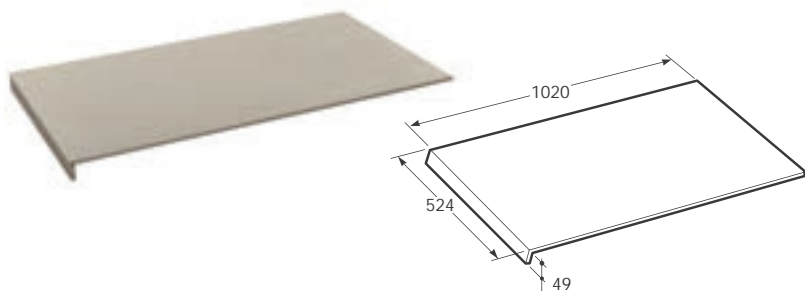

Wall Tile
L3 GREIGE CANNETÉE R 49 x 1020.

49 x 524 x 1020 mm

Ref. TJ7TDX041

	Pieces	Kg	m²
Box:	1	14.0	0.53
	Boxes	Kg	m²
Pallet:	5	96.25	2.67