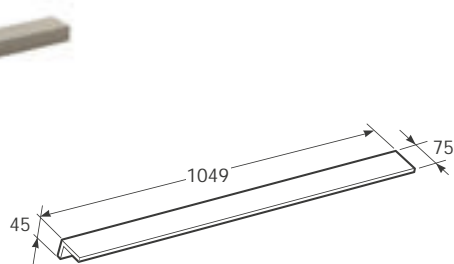

Wall Tile
L2 GREIGE CANNETÉE
R 45 x 75 x 1049.

45 x 75 x 1049 mm

Ref. TJ7TDW041

	Pieces	Kg	m²
Box:	1	3.5	0.08
	Boxes	Kg	m²
Pallet:	16	84.96	1.26