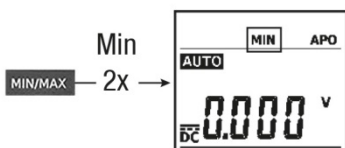

Manual mode

(μ)mA (testo 760-2/-3)

Auto mode

Manual mode

Min/Max/AVG

MIN/MAX — 2s → Auto mode

Hz/%

LPF Hz/% — 2s → Auto mode

°C / °F (0590 0002)

APO off