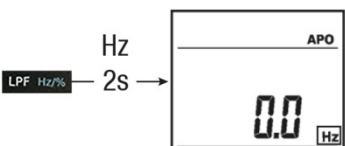

Manual mode

(μ)mA (testo 760-2/-3)

Auto mode

Manual mode

Min/Max/AVG

MIN/MAX — 2s → Auto mode

Hz/%

LPF Hz/% — 2s → Auto mode

°C / °F (0590 0002)

APO off