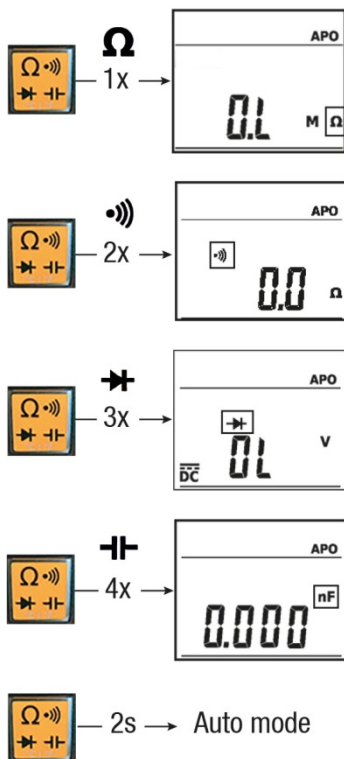

testo 760 · Digital multimeter

Startup instructions

Power ON / OFF

V - Voltage

Auto mode

Manual mode

Ω / $\bullet\bullet\bullet$ / \rightarrow / \dashv

Auto mode
(testo 760-2/-3)

Manual mode

(μ)mA (testo 760-2/-3)

Auto mode

Manual mode

Min/Max/AVG

MIN/MAX — 2s → Auto mode

Hz/%

LPF Hz/% — 2s → Auto mode

°C / °F (0590 0002)

APO off