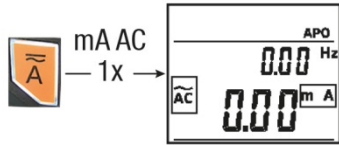

Manual mode

(μ)mA (testo 760-2/-3)

Auto mode

Manual mode

Min/Max/AVG

MIN/MAX — 2s → Auto mode

Hz/%

LPF Hz/% — 2s → Auto mode