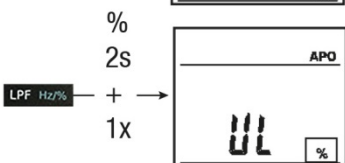

Manual mode

(μ)mA (testo 760-2/-3)

Auto mode

Manual mode

Min/Max/AVG

MIN/MAX — 2s → Auto mode

Hz/%

LPF Hz/% — 2s → Auto mode

°C / °F (0590 0002)

APO off