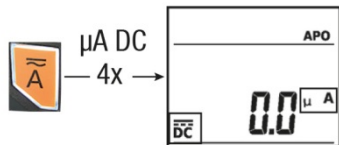

Manual mode