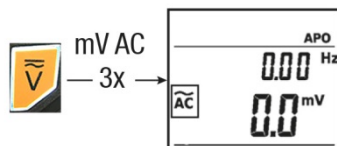

Manual mode