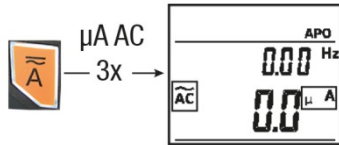

Manual mode

(μ)mA (testo 760-2/-3)

Auto mode

Manual mode

Min/Max/AVG

MIN/MAX — 2s → Auto mode

Hz/%

LPF Hz/% — 2s → Auto mode