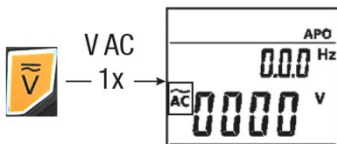

Manual mode