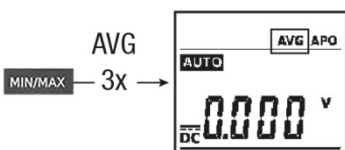

Manual mode

(μ)mA (testo 760-2/-3)

Auto mode

Manual mode

Min/Max/AVG

MIN/MAX — 2s → Auto mode

Hz/%

LPF Hz/% — 2s → Auto mode