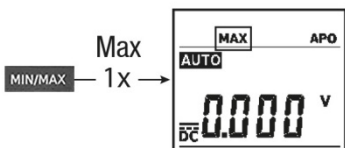

Manual mode

(μ)mA (testo 760-2/-3)

Auto mode

Manual mode

Min/Max/AVG

MIN/MAX — 2s → Auto mode

Hz/%

LPF Hz/% — 2s → Auto mode

°C / °F (0590 0002)

APO off