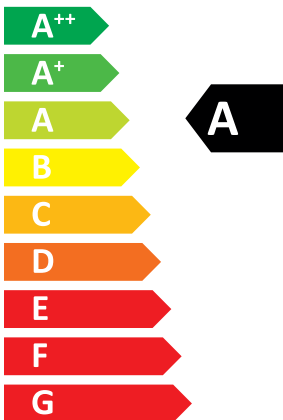

ENERG

енергия · ενεργεια

ideal

LOGIC MAX COMBI C24

48 dB

24

kW