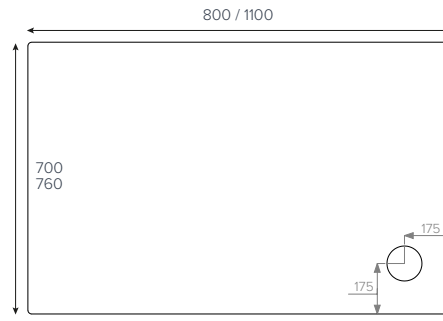

**JTULTRACAST®**  
Square

- 700x700mm ■
- 760x760mm ■
- 800x800mm ■
- 900x900mm ■
- 1000x1000mm ■

**JTULTRACAST®**  
Rectangle

- 900x700mm ■
- 900x760mm ■
- 900x800mm ■

**JTULTRACAST®**  
Rectangle

- 1000x700mm ■
- 1000x760mm ■
- 1000x900mm ■