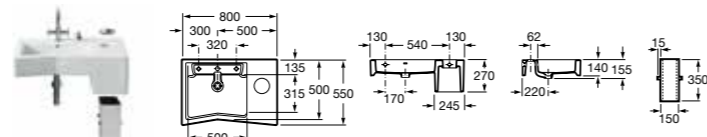

FORUM

- **32788A000** Basin – 0 taphole **£385.16**
- **840550000** Optional stainless steel paper bin **£220.07**