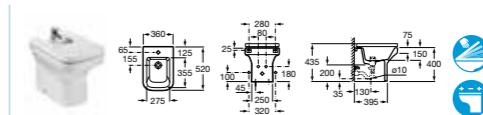

- 346788000** Compact wall-hung WC pan **£430.76**
- 80178C004** Soft-close seat **£111.76**
- 80178B004** Seat **£93.13**

- 357784000** Bidet – 1 taphole **£209.56**
- 806782004** Soft-close bidet cover **£111.76**
- 806780004** Bidet cover **£93.13**