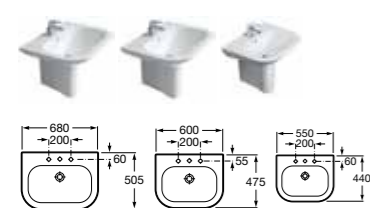

NEXO

- 327640000** Basin 680 x 505mm – 1 taphole **£147.83**
- 327641000** Basin 600 x 475mm – 1 taphole **£120.95**
- 327642000** Basin 550 x 440mm – 1 taphole **£88.69**
- 337641000** Pedestal **£58.62**
- 337642000** Semi-pedestal **£87.36**