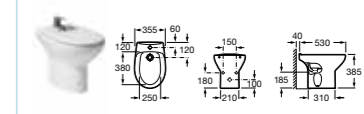

- **355394000** Bidet - 1 taphole **£132.19**
- **806390004** Bidet cover **£51.47**