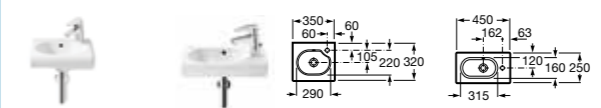

- 357245000** Wall-hung bidet – 1 taphole **£357.95**
- 8062A2004** Soft-close bidet cover **£107.51**
- 8062A0004** Bidet cover **£83.29**

MERIDIAN-N COMPACT

- 32724X000** Basin 600 x 320mm – 1 LH taphole **£218.77**
- 32724T000** Basin 600 x 320mm – 1 RH taphole **£218.77**
- 32724Z000** Basin 550 x 320mm – 1 LH taphole **£181.27**
- 32724Y000** Basin 550 x 320mm – 1 RH taphole **£181.27**
- 337242000** Semi-pedestal **£96.42**
- 816291001** Optional towel rail **£72.50**