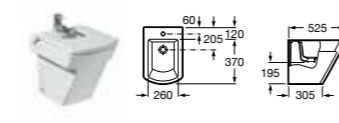

801622004 Soft-close seat **£114.76**

347627000 Back-to-wall WC pan **£363.37**

801622004 Soft-close seat **£114.76**

346627000 Wall-hung WC pan **£550.25**

801622004 Soft-close seat **£114.76**

357624000 Bidet – 1 taphole **£188.64**