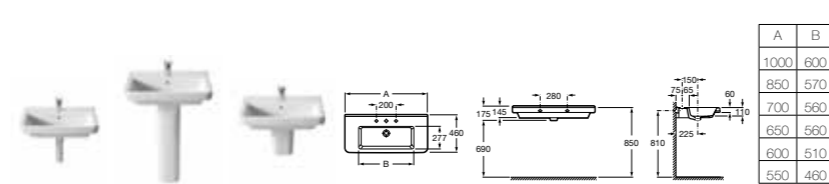

DAMA-N

- **327780000** Basin 1000 x 460mm – 1 taphole **£240.99**
- **327781000** Basin 850 x 460mm – 1 taphole **£210.87**
- **327782000** Basin 700 x 460mm – 1 taphole **£192.79**
- **327783000** Basin 650 x 460mm – 1 taphole **£168.82**
- **327784000** Basin 600 x 460mm – 1 taphole **£151.34**
- **327786000** Basin 550 x 460mm – 1 taphole **£139.70**
- **337780000** Pedestal **£87.32**
- **337781000** Semi-pedestal **£104.77**

DAMA-N

- **32778C000** Corner basin – 1 taphole **£168.81**