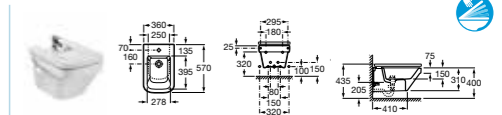

- **357785000** Wall-hung bidet – 1 taphole **£325.97**
- **806782004** Soft-close bidet cover **£111.76**
- **806780004** Bidet cover **£93.13**