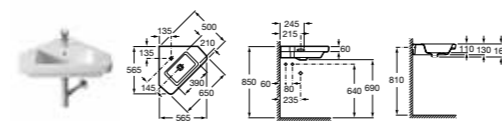

DAMA-N

- **32778C000** Corner basin – 1 taphole **£168.81**