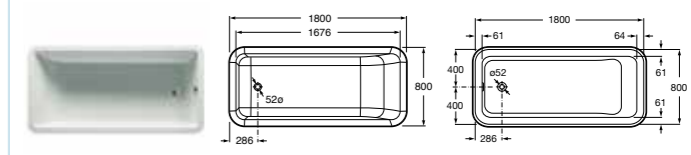

346577000 Wall-hung WC pan **£597.40**

801572004 Soft-close seat **£167.48**

357574000 Bidet – 0 taphole **£342.73**

357577000 Bidet – 1 taphole **£342.73**

357575000 Wall-hung bidet – 0 taphole **£597.40**