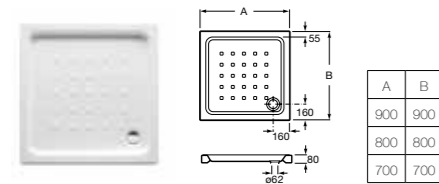

SQUARE

EASY