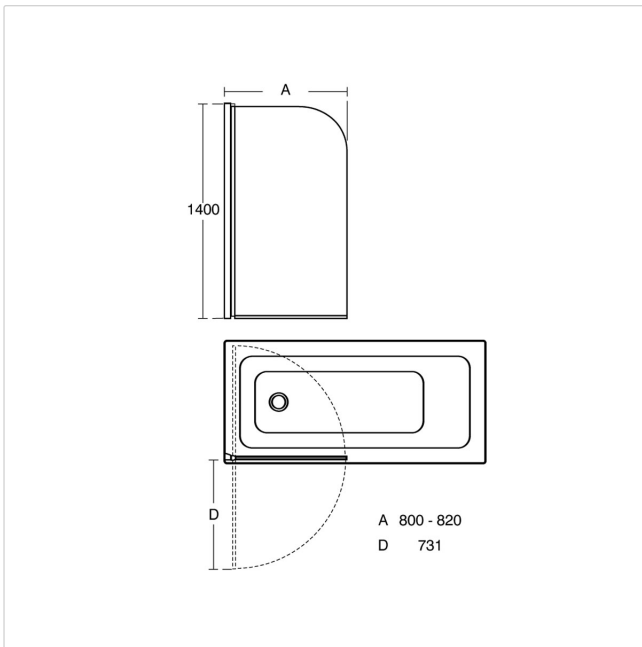

Email: info@idealspec.co.uk
Tel: 0870 122 8822
Fax: 0870 122 8282
Web: www.idealspec.co.uk

Date created:06/12/2015