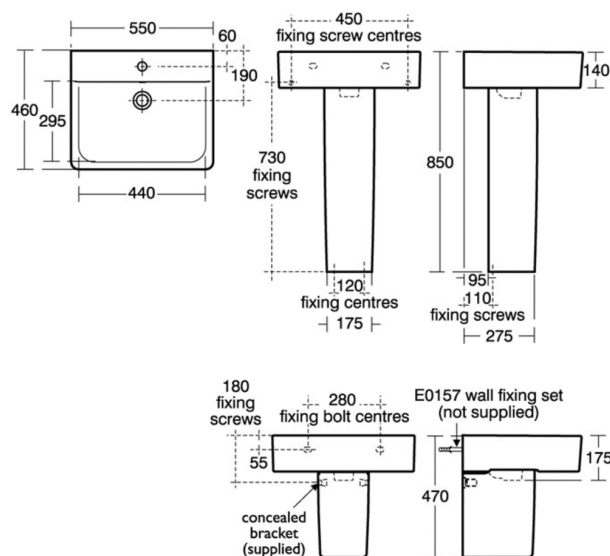

Article Number: E7839  
**CONCEPT**  
 Semi Pedestal

Semi Pedestal

Concept semi-pedestal for 50cm, 55cm or 60cm washbasins

Finishes\*

01

Variants

**LARGE PEDESTAL** **E7837**

Required

ARC 55CM WASHBASIN, 1 TAPHOLE	E7852
ARC 55CM WASHBASIN, 2 TAPHOLES	E7853
ARC 60CM WASHBASIN, 1 TAPHOLE	E7872
ARC 60CM WASHBASIN, 2 TAPHOLES	E7874
CUBE 50CM WASHBASIN, 1 TAPHOLE	E7881
CUBE 50CM WASHBASIN, 2 TAPHOLES	E7882
CUBE 55CM WASHBASIN, 1 TAPHOLE	E7842
CUBE 55CM WASHBASIN, 2 TAPHOLES	E7843
CUBE 60CM WASHBASIN, 1 TAPHOLE	E7943
CUBE 60CM WASHBASIN, 2 TAPHOLES	E7944
SPHERE 50CM WASHBASIN, 1 TAPHOLE	E7892
SPHERE 50CM WASHBASIN, 2 TAPHOLES	E7894
SPHERE 55CM WASHBASIN, 1 TAPHOLE	E7862
SPHERE 55CM WASHBASIN, 2 TAPHOLES	E7863