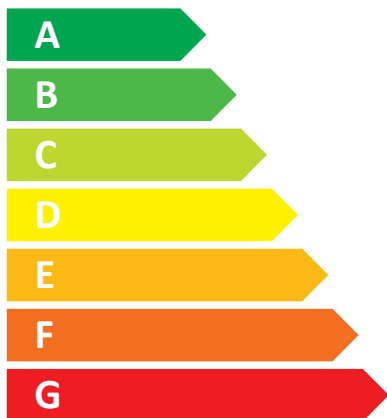

ENERG
енергия · ενεργεια

Kingspan RANGE TXN120PT

37_w

120_L