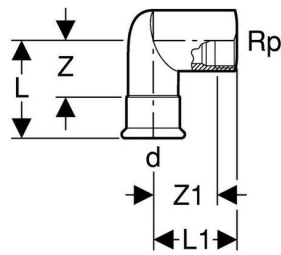

Geberit Mapress Elbow adaptor 90° with female thread

Application purpose

- For drinking water, heating and industrial purposes

Characteristics

- Leaks if not pressed
- With pressing indicator
- Female thread

Technical data

Angle	90°
Product material	Gunmetal (CuSn5Zn5Pb2-C)

Scope of delivery

- Seal ring CIIR black

Article

Article no.	dØ mm	Rp "	angle °	L cm	L1 cm	Z cm	Z1 cm	PU2	PU3
63862	15	3/8	90°	3,3	2,4	1,3	1,4	20	
63853	15	1/2	90°	3,6	2,7	1,6	1,4	20	180
63854	18	1/2	90°	3,6	3	1,6	1,7	20	
63863	18	3/4	90°	3,8	3,1	1,8	1,6	4	
63864	22	1/2	90°	3,8	3,2	1,7	1,9	10	
63855	22	3/4	90°	4,5	2,7	2,4	1,2	10	
63856	28	1	90°	5,1	3,3	2,8	1,6	10	
63857	35	1 1/4	90°	5,5	4,5	2,9	2,6	5	
63865	42	1 1/2	90°	6,7	5,2	3,7	3,3	2	
63866	54	2	90°	7,4	6	3,9	3,7	2	