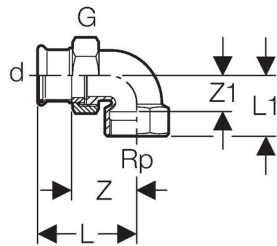

Geberit Mapress Elbow adaptor union 90° with female thread

Application purpose

- For drinking water, heating and industrial purposes

Characteristics

- Leaks if not pressed
- With pressing indicator
- Female thread

Technical data

Product material

Gunmetal
(CuSn5Zn5Pb2-C)
Scope of delivery

- Seal ring CIIR black
- EPDM flat gasket

Article

Article no.	dØ mm	Rp "	G "	angle °	L cm	L1 cm	Z cm	Z1 cm	PU2
65382	15	1/2	3/4	90°	5,7	3,2	3,7	1,9	2
65392	18	1/2	3/4	90°	5,7	3,2	3,7	1,9	2
65384	22	3/4	1	90°	6,4	3,6	4,3	2,1	2
65385	28	1	1 1/4	90°	7,2	4,4	4,9	2,7	2
65386	35	1 1/4	1 1/2	90°	8	5	5,4	3,1	2
65387	42	1 1/2	1 3/4	90°	8,7	5,3	5,7	3,4	2
65388	54	2	2 3/8	90°	10,1	6,4	6,6	4,1	2