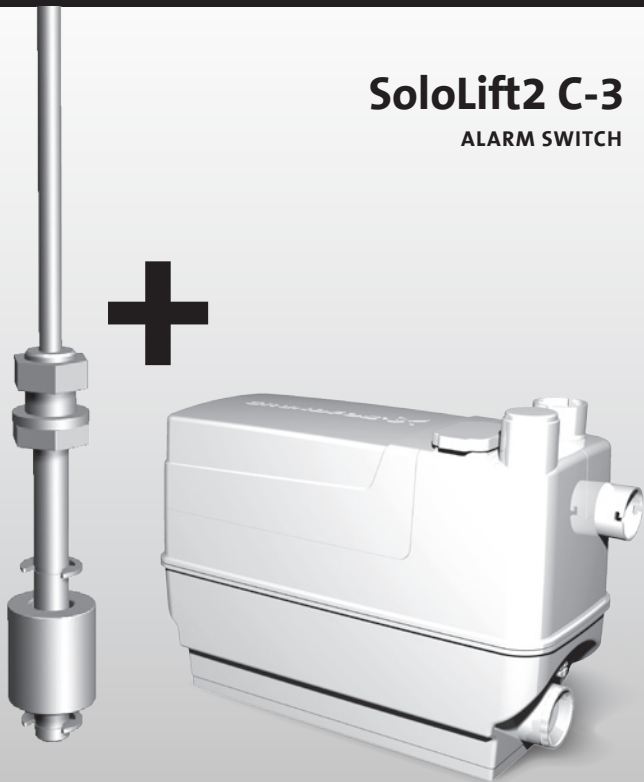

SoloLift2 C-3

ALARM SWITCH

DWT: 60142485

97789069 0511

Repl. 97789069 1210

ECM: 1075722