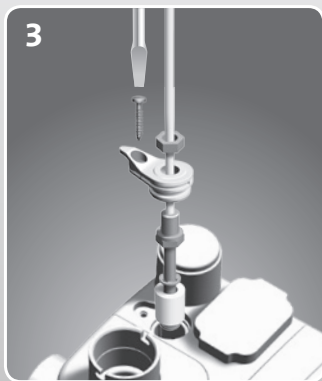

SoloLift2 C-3

ALARM SWITCH

DWT: 60142485

97789069 0511

Repl. 97789069 1210

ECM: 1075722