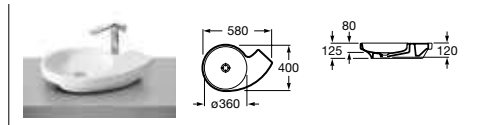

Urbi

327225000 Urbi 1 basin – 0 taphole **£210.76**

Urbi

327226000 Urbi 2 basin – 0 taphole (no overflow) **£372.60**

Urbi

327228000 Urbi 3 basin – 0 taphole **£316.25**

Urbi

32722C000 Urbi 4 basin – 0 taphole **£326.76**