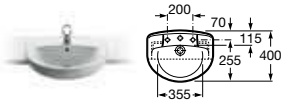

Laura

- 326392005** Basin 600 x 490mm – 1 taphole **£64.95**
- 326393005** Basin 560 x 460mm – 1 taphole **£60.77**
- 328396000** Basin 560 x 460mm – 2 taphole **£60.77**
- 325394000** Basin 520 x 420mm – 1 taphole **£60.77**
- 328398000** Basin 520 x 420mm – 2 taphole **£60.77**
- 331300004** Pedestal **£40.08**
- 336312005** Semi-pedestal **£85.72**