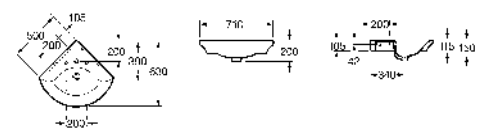

327468000 Corner basin – 1 taphole **£158.63**