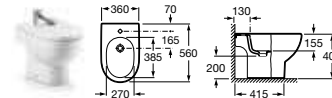

8012A2004 Soft-close seat **£105.02**

8012A0004 Seat **£77.75**

346247000 Wall-hung WC pan **£435.09**

8012A2004 Soft-close seat **£105.02**

8012A0004 Seat **£77.75**

357244000 Bidet – 1 taphole **£182.75**