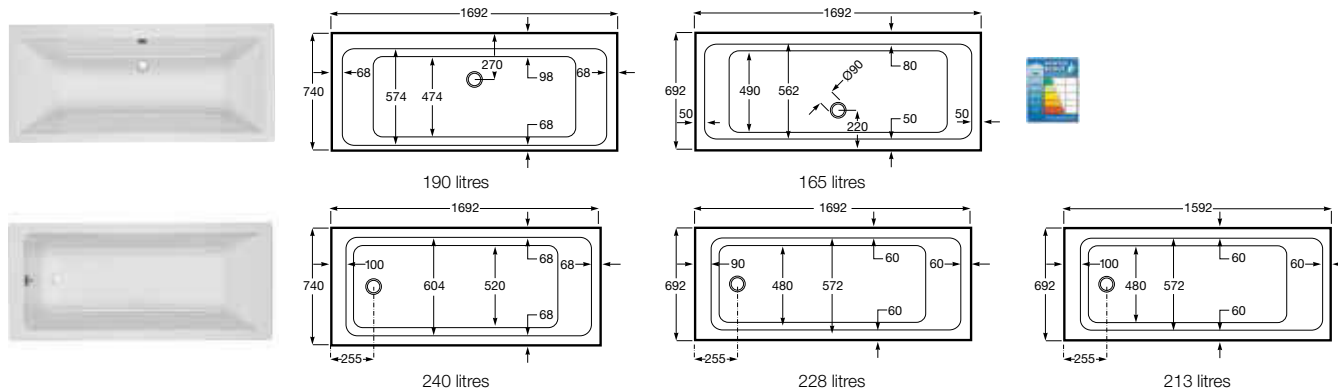

024735000 Bath with grips 1700 x 700mm – 2 taphole **£204.22**

Genova

160 litres

024749000 Bath with integral grips 1700 x 700mm – 2 taphole **£192.56**

The Gap

190 litres

165 litres

240 litres