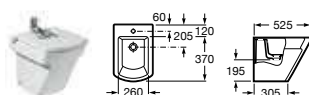

- **357624000** Bidet – 1 taphole **£176.10**
- **806620004** Bidet cover **£88.49**