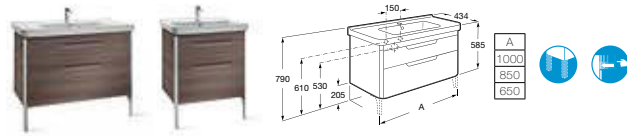

- 357246000** Wall-hung bidet – 1 taphole **£355.93**

Dama-N

A	B
1000	600
850	570
700	560
650	560
600	510
550	460

- 327780000** Basin 1000 x 460mm – 1 taphole **£224.97**
327781000 Basin 850 x 460mm – 1 taphole **£196.85**
327782000 Basin 700 x 460mm – 1 taphole **£179.97**
327783000 Basin 650 x 460mm – 1 taphole **£157.59**
327784000 Basin 600 x 460mm – 1 taphole **£141.28**
327786000 Basin 550 x 460mm – 1 taphole **£130.42**
337780000 Pedestal **£81.52**
337781000 Semi-pedestal **£97.81**