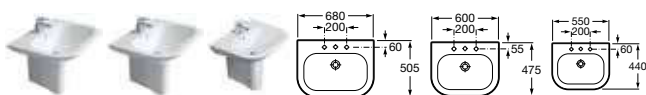

325394000 Basin 520 x 420mm – 1 taphole **£60.77**

328398000 Basin 520 x 420mm – 2 taphole **£60.77**

331300004 Pedestal **£40.08**

336312005 Semi-pedestal **£85.72**

Nexo

327640000 Basin 680 x 505mm – 1 taphole **£138.00**