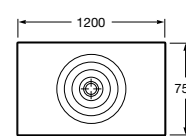

Happening

373565000 1000 x 800mm **£337.73**

291068000 Optional teak wood platform **£350.73**

Vortex

373533000 1200 x 750mm **£367.08**

Malta Superslim

A	B	C
1200	800	180
1000	800	180
1200	750	175
1000	750	170