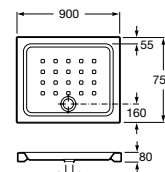

Easy

374791000 900 x 750mm **£186.27**