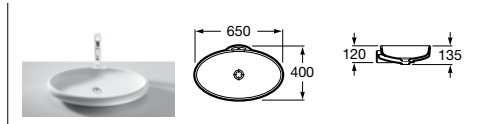

Urbi

327229000 Urbi 5 basin – 0 taphole **£337.27**