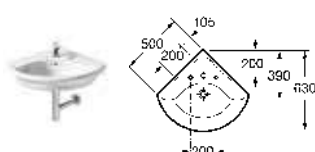

Giralda

A	B	C	D
700	555	645	400
630	505	600	355
560	480	530	340
500	425	464	235

- 327461000** Basin 700 x 555mm – 1 taphole **£163.65**
327462000 Basin 630 x 505mm – 1 taphole **£148.08**
327463000 Basin 560 x 480mm – 1 taphole **£100.02**
32746B000 Basin 500 x 425mm – 1 taphole **£106.52**
337461000 Pedestal **£67.24**
337460000 Semi-pedestal **£76.64**