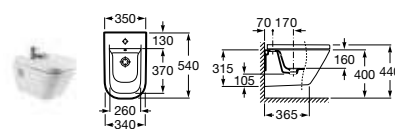

1. **357475000** Wall-hung bidet – 1 taphole **£217.98**
2. **806472004** Soft-close bidet cover **£90.20**
3. **806470004** Bidet cover **£69.91**