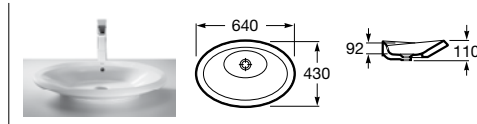

Urbi

32722B000 Urbi 6 basin – 0 taphole **£329.95**