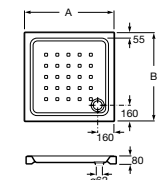

Square

Easy

A	B
900	900
800	800

374790000 900 x 900mm **£187.19**

374793000 800 x 800mm **£169.69**

374796000 700 x 700mm **£155.23**