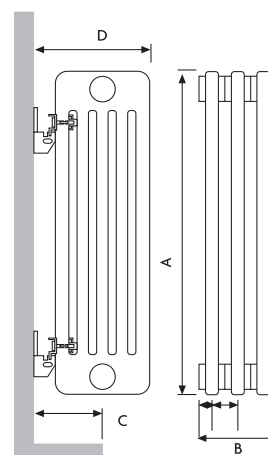

Laserline

Code	A Height	B Width	C Wall to Tap	D Projection	E Tap Centre

White

RC12COL2045	450	600	63.5/73.5	95/105	N/A
RC16COL2045	450	800	63.5/73.5	95/105	N/A
RC20COL2045	450	1000	63.5/73.5	95/105	N/A
RC24COL2045	450	1200	63.5/73.5	95/105	N/A
RC28COL2045	450	1400	63.5/73.5	95/105	N/A
RC36COL2045	450	1800	63.5/73.5	95/105	N/A
RC12COL2060	600	600	63.5/73.5	95/105	N/A
RC16COL2060	600	800	63.5/73.5	95/105	N/A
RC20COL2060	600	1000	63.5/73.5	95/105	N/A
RC24COL2060	600	1200	63.5/73.5	95/105	N/A
RC28COL2060	600	1400	63.5/73.5	95/105	N/A
RC16COL3030	300	800	82.5/92.5	133/143	N/A
RC20COL3030	300	1000	82.5/92.5	133/143	N/A
RC28COL3030	300	1400	82.5/92.5	133/143	N/A
RC36COL3030	300	1800	82.5/92.5	133/143	N/A
RC12COL3045	450	600	82.5/92.5	133/143	N/A
RC16COL3045	450	800	82.5/92.5	133/143	N/A
RC20COL3045	450	1000	82.5/92.5	133/143	N/A
RC24COL3045	450	1200	82.5/92.5	133/143	N/A
RC28COL3045	450	1400	82.5/92.5	133/143	N/A
RC36COL3045	450	1800	82.5/92.5	133/143	N/A
RC12COL3060	600	600	82.5/92.5	133/143	N/A
RC16COL3060	600	800	82.5/92.5	133/143	N/A
RC20COL3060	600	1000	82.5/92.5	133/143	N/A
RC24COL3060	600	1200	82.5/92.5	133/143	N/A
RC28COL3060	600	1400	82.5/92.5	133/143	N/A
RC12COL4060	600	600	101.5/111.5	171/181	N/A
RC16COL4060	600	800	101.5/111.5	171/181	N/A
RC20COL4060	600	1000	101.5/111.5	171/181	N/A
RC24COL4060	600	1200	101.5/111.5	171/181	N/A
RC28COL4060	600	1400	101.5/111.5	171/181	N/A