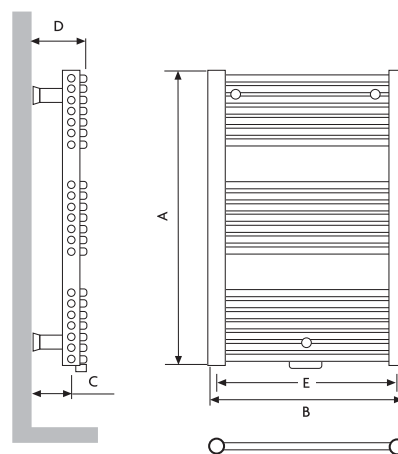

Towel Ring to fit Etch

Code	Finish	Size	Price
RC-ANOPBL	White	N/A	£39.19
RC-ANOPCH	Chrome	N/A	£39.19

RADIATOR • VALVES & ACCESSORIES

TECHNICAL SPECIFICATION

EXPRESS • TOWEL WARMERS

Straight

Code	A Height	B Width	C Wall to Tap	D Projection	E Tap Centre
<i>White</i>					
EXB1001	862	500	68/94	80/100	455
EXB1002	862	600	68/94	80/100	555
EXB1003	1222	500	68/94	80/100	455
EXB1004	1222	600	68/94	80/100	555
EXB1005	1807	500	68/94	80/100	455
EXB1006	1807	600	68/94	80/100	555
<i>Chrome</i>					
EXB1007	862	500	68/94	80/100	455
EXB1008	862	600	68/94	80/100	555
EXB1009	1222	500	68/94	80/100	455
EXB1010	1222	600	68/94	80/100	555
EXB1011	1807	500	68/94	80/100	455
EXB1012	1807	600	68/94	80/100	555
<i>Stainless Steel</i>					
EXB1025	800	500	68/94	80/100	455
EXB1026	800	600	68/94	80/100	555
EXB1027	1200	500	68/94	80/100	455
EXB1028	1200	600	68/94	80/100	555
EXB1029	1600	500	68/94	80/100	455
EXB1030	1600	600	68/94	80/100	555

Curved

Code	A Height	B Width	C Wall to Tap	D Projection	E Tap Centre
<i>White</i>					
EXB1013	862	500	57/80	89/109	455
EXB1014	862	600	55/78	89/109	555
EXB1015	1222	500	57/80	89/109	455
EXB1016	1222	600	55/78	89/109	555
EXB1017	1807	500	57/80	89/109	455
EXB1018	1807	600	55/78	89/109	555
<i>Chrome</i>					
EXB1019	862	500	57/80	89/109	455
EXB1020	862	600	55/78	89/109	555
EXB1021	1222	500	57/80	89/109	455
EXB1022	1222	600	55/78	89/109	555
EXB1023	1807	500	57/80	89/109	455
EXB1024	1807	600	55/78	89/109	555
<i>Stainless Steel</i>					
EXB1031	800	500	57/80	89/109	455
EXB1032	800	600	55/78	89/109	555
EXB1041	1200	500	57/80	89/109	455
EXB1042	1200	600	55/78	89/109	555
EXB1043	1600	500	57/80	89/109	455
EXB1044	1600	600	55/78	89/109	555