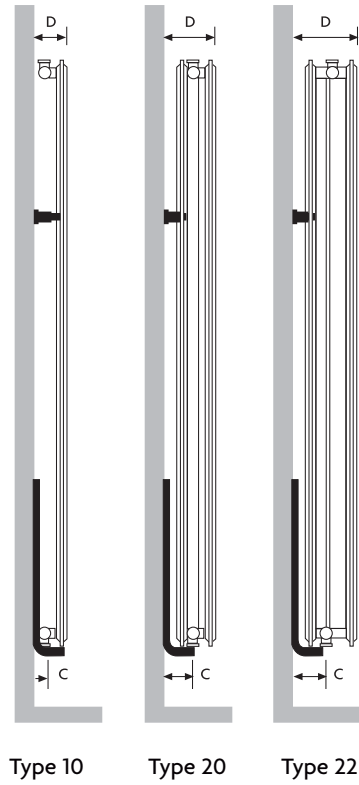

Horizontal

Code	A Height	B Width	C Wall to Tap	D Projection	E Tap Centre
------	-------------	------------	---------------------	-----------------	--------------------

White

RC-FAH206000450	600	450	86	141-157	50
RC-FAH206000600	600	600	86	141-157	50
RC-FAH206000750	600	750	86	141-157	50
RC-FAH206000900	600	900	86	141-157	50
RC-FAH206001050	600	1050	86	141-157	50
RC-FAH206001200	600	1200	86	141-157	50
RC-FAH206001350	600	1350	86	141-157	50
RC-FAH206001500	600	1500	86	141-157	50
RC-FAH216000450	600	450	86	141-157	50
RC-FAH216000600	600	600	86	141-157	50
RC-FAH216000750	600	750	86	141-157	50
RC-FAH216000900	600	900	86	141-157	50
RC-FAH216001050	600	1050	86	141-157	50
RC-FAH216001200	600	1200	86	141-157	50
RC-FAH216001350	600	1350	86	141-157	50
RC-FAH216001500	600	1500	86	141-157	50
RC-FAH226000450	600	450	86	141-157	50
RC-FAH226000600	600	600	86	141-157	50
RC-FAH226000750	600	750	86	141-157	50
RC-FAH226000900	600	900	86	141-157	50
RC-FAH226001050	600	1050	86	141-157	50
RC-FAH226001200	600	1200	86	141-157	50
RC-FAH226001350	600	1350	86	141-157	50
RC-FAH226001500	600	1500	86	141-157	50

Vertical

Code	A Height	B Width	C Wall to Tap	D Projection	E Tap Centre
<i>White</i>					
RC-VR101800450	1800	450	67	108	50
RC-VR101950450	1950	450	67	108	50
RC-VR101800600	1800	600	67	108	50
RC-VR101950600	1950	600	67	108	50
RC-VR201800300	1800	300	67	108	50
RC-VR201950300	1950	300	67	108	50
RC-VR201800450	1800	450	67	108	50
RC-VR201950450	1950	450	67	108	50
RC-VR201800600	1800	600	67	108	50
RC-VR201950600	1950	600	67	108	50
RC-VR21S1800300	1800	300	67	108	50
RC-VR21S1950300	1950	300	67	108	50
RC-VR21S1800450	1800	450	67	108	50
RC-VR21S1950450	1950	450	67	108	50
RC-VR21S1800600	1800	600	67	108	50
RC-VR21S1950600	1950	600	67	108	50
RC-VR221800300	1800	300	67	133	50
RC-VR221950300	1950	300	67	133	50
RC-VR221800450	1800	450	67	133	50
RC-VR221950450	1950	450	67	133	50
RC-VR221800600	1800	600	67	133	50
RC-VR221950600	1950	600	67	133	50