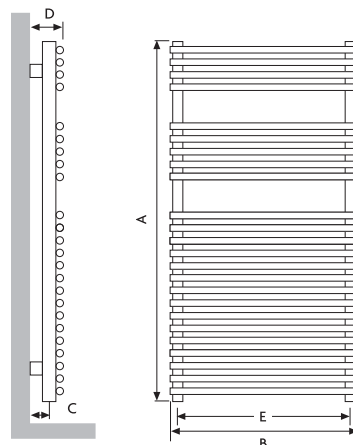

EXPRESS • TOWEL WARMERS

Tube on Tube

Code	A Height	B Width	C Wall to Tap	D Projection	E Tap Centre

Chrome

EXB1033	760	500	41/66	85/110	450
EXB1034	1150	500	41/66	85/110	450
EXB1035	1450	500	41/66	85/110	450
EXB1036	1750	500	41/66	85/110	450
EXB1037	760	600	41/66	85/110	550
EXB1038	1150	600	41/66	85/110	550
EXB1039	1450	600	41/66	85/110	550
EXB1040	1750	600	41/66	85/110	550