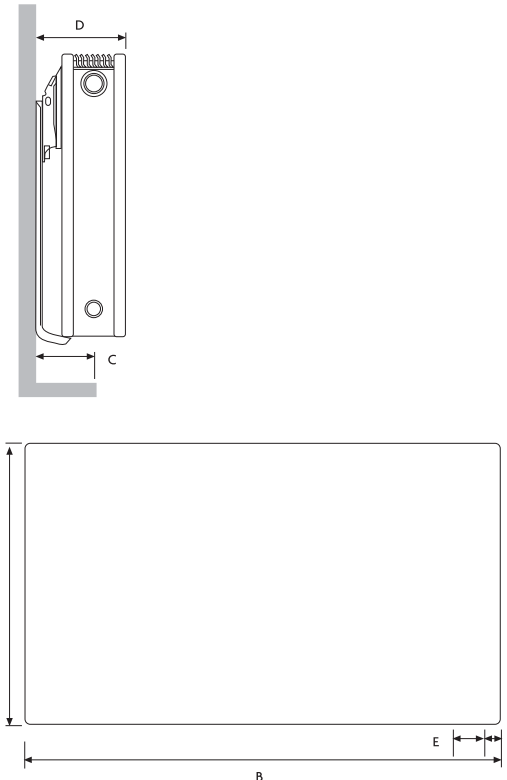

Horizontal

Code	A Height	B Width	C Wall to Tap	D Projection	E Tap Centre

White

RC-KOH206000600	600	600	86	141-157	50
RC-KOH206000750	600	750	86	141-157	50
RC-KOH206000900	600	900	86	141-157	50
RC-KOH206001050	600	1050	86	141-157	50
RC-KOH206001200	600	1200	86	141-157	50
RC-KOH206001350	600	1350	86	141-157	50
RC-KOH206001500	600	1500	86	141-157	50
RC-KOH216000600	600	600	86	141-157	50
RC-KOH216000750	600	750	86	141-157	50
RC-KOH216000900	600	900	86	141-157	50
RC-KOH216001050	600	1050	86	141-157	50
RC-KOH216001200	600	1200	86	141-157	50
RC-KOH216001350	600	1350	86	141-157	50
RC-KOH216001500	600	1500	86	141-157	50
RC-KOH226000600	600	600	86	141-157	50
RC-KOH226000750	600	750	86	141-157	50
RC-KOH226000900	600	900	86	141-157	50
RC-KOH226001050	600	1050	86	141-157	50
RC-KOH226001200	600	1200	86	141-157	50
RC-KOH226001350	600	1350	86	141-157	50
RC-KOH226001500	600	1500	86	141-157	50