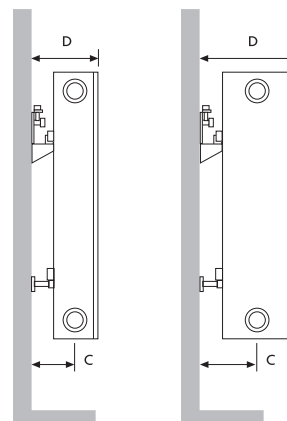

PURMO • PLAN COMPACT

Code	A Height	B Width	C Wall to Tap	D Projection	E Tap Centre
<i>White</i>					
RC-FC116000500	600	500	61	93	N/A
RC-FC116000600	600	600	61	93	N/A
RC-FC116000700	600	700	61	93	N/A
RC-FC116000800	600	800	61	93	N/A
RC-FC116000900	600	900	61	93	N/A
RC-FC116001000	600	1000	61	93	N/A
RC-FC116001100	600	1100	61	93	N/A
RC-FC116001200	600	1200	61	93	N/A
RC-FC116001400	600	1400	61	93	N/A
RC-FC116001600	600	1600	61	93	N/A
RC-FC226000500	600	500	82	135	N/A
RC-FC226000600	600	600	82	135	N/A
RC-FC226000700	600	700	82	135	N/A
RC-FC226000800	600	800	82	135	N/A
RC-FC226000900	600	900	82	135	N/A
RC-FC226001000	600	1000	82	135	N/A
RC-FC226001100	600	1100	82	135	N/A
RC-FC226001200	600	1200	82	135	N/A
RC-FC226001400	600	1400	82	135	N/A
RC-FC226001600	600	1600	82	135	N/A