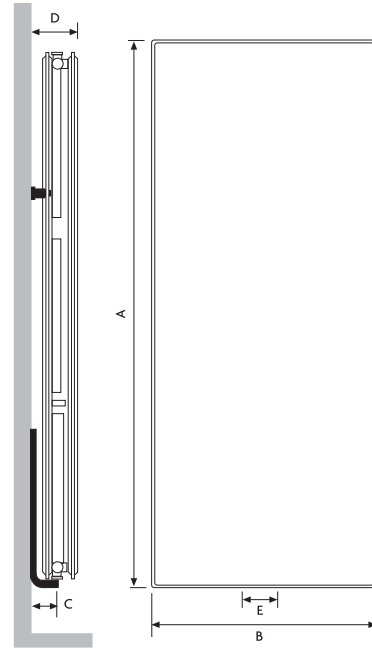

Vertical

Code	A Height	B Width	C Wall to Tap	D Projection	E Tap Centre

White

RC-KOV211800300	1800	300	67	111	50
RC-KOV211950300	1950	300	67	111	50
RC-KOV211800450	1800	450	67	111	50
RC-KOV211950450	1950	450	67	111	50
RC-KOV211800600	1800	600	67	111	50
RC-KOV211950600	1950	600	67	111	50
RC-KOV211950750	1950	750	67	111	50
RC-KOV221800300	1800	300	67	111	50
RC-KOV221950300	1950	300	67	136	50
RC-KOV221800450	1800	450	67	136	50
RC-KOV221950450	1950	450	67	136	50
RC-KOV221800600	1800	600	67	136	50
RC-KOV221950600	1950	600	67	136	50