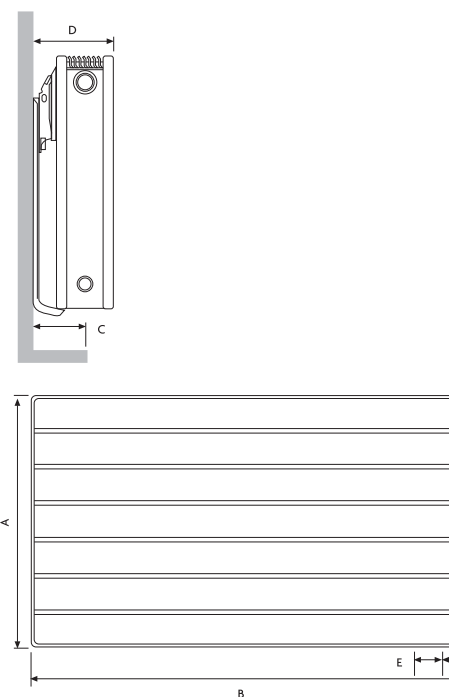

Horizontal

Code	A Height	B Width	C Wall to Tap	D Projection	E Tap Centre

White

RC-FAH206000450	600	450	86	141-157	50
RC-FAH206000600	600	600	86	141-157	50
RC-FAH206000750	600	750	86	141-157	50
RC-FAH206000900	600	900	86	141-157	50
RC-FAH206001050	600	1050	86	141-157	50
RC-FAH206001200	600	1200	86	141-157	50
RC-FAH206001350	600	1350	86	141-157	50
RC-FAH206001500	600	1500	86	141-157	50
RC-FAH216000450	600	450	86	141-157	50
RC-FAH216000600	600	600	86	141-157	50
RC-FAH216000750	600	750	86	141-157	50
RC-FAH216000900	600	900	86	141-157	50
RC-FAH216001050	600	1050	86	141-157	50
RC-FAH216001200	600	1200	86	141-157	50
RC-FAH216001350	600	1350	86	141-157	50
RC-FAH216001500	600	1500	86	141-157	50
RC-FAH226000450	600	450	86	141-157	50
RC-FAH226000600	600	600	86	141-157	50
RC-FAH226000750	600	750	86	141-157	50
RC-FAH226000900	600	900	86	141-157	50
RC-FAH226001050	600	1050	86	141-157	50
RC-FAH226001200	600	1200	86	141-157	50
RC-FAH226001350	600	1350	86	141-157	50
RC-FAH226001500	600	1500	86	141-157	50