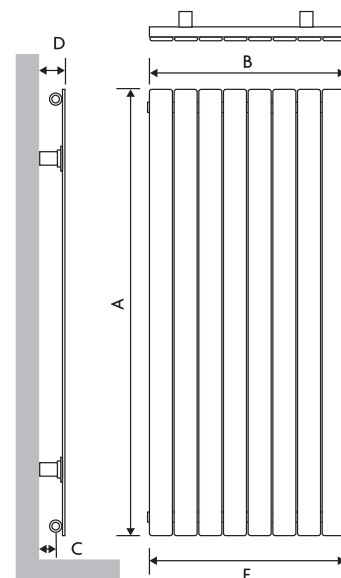

SENSATIONS • PURE

Vertical

Code	A Height	B Width	C Wall to Tap	D Projection	E Tap Facings

White

WWH-DR0032022W 2000 228 55 80 228

WWH-DR0032037W 2000 376 55 80 376

WWH-DR0032052W 2000 524 55 80 524

WWH-DR0032067W 2000 672 55 80 672

Anthracite

WWH-DR0032022A 2000 228 55 80 228

WWH-DR0032037A 2000 376 55 80 376

WWH-DR0032052A 2000 524 55 80 524

WWH-DR0032067A 2000 672 55 80 672