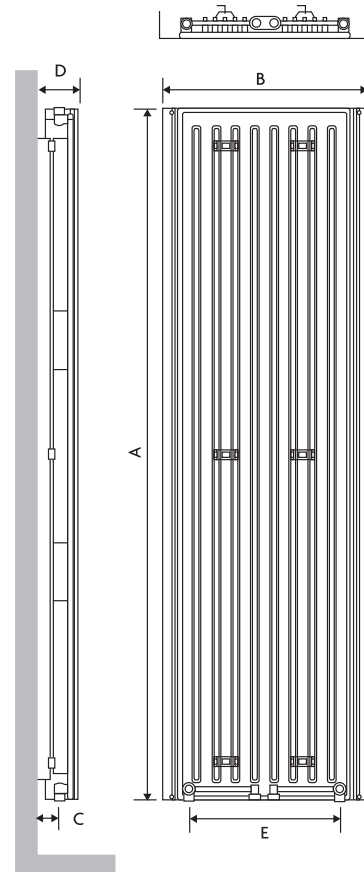

PURMO • TINOS

Code	A Height	B Width	C Wall to Tap	D Projection	E Tap Centre

White

RC-TIV111800475	1800	475	43	83	394
RC-TIV111800625	1800	625	43	83	569
RC-TIV111950325	1950	325	43	83	244
RC-TIV111950475	1950	475	43	83	394
RC-TIV111950625	1950	625	43	83	544
RC-TIV211800475	1800	475	64	107	394
RC-TIV211800625	1800	625	64	107	569
RC-TIV211950325	1950	325	64	107	244
RC-TIV211950475	1950	475	64	107	394
RC-TIV211950625	1950	625	64	107	544