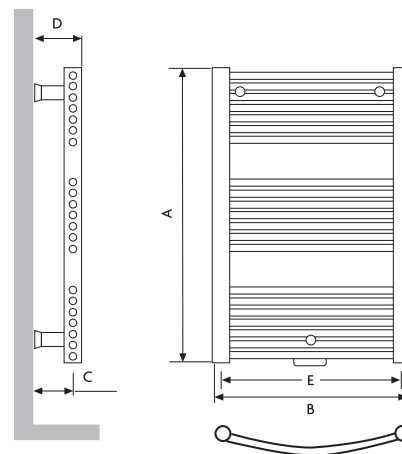

Towel Ring to fit Etch

Code	Finish	Size	Price
RC-ANOPBL	White	N/A	£39.19
RC-ANOPCH	Chrome	N/A	£39.19

RADIATOR • VALVES & ACCESSORIES

TECHNICAL SPECIFICATION

EXPRESS • TOWEL WARMERS

Straight

Code	A Height	B Width	C Wall to Tap	D Projection	E Tap Centre
<i>White</i>					
EXB1001	862	500	68/94	80/100	455
EXB1002	862	600	68/94	80/100	555
EXB1003	1222	500	68/94	80/100	455
EXB1004	1222	600	68/94	80/100	555
EXB1005	1807	500	68/94	80/100	455
EXB1006	1807	600	68/94	80/100	555
<i>Chrome</i>					
EXB1007	862	500	68/94	80/100	455
EXB1008	862	600	68/94	80/100	555
EXB1009	1222	500	68/94	80/100	455
EXB1010	1222	600	68/94	80/100	555
EXB1011	1807	500	68/94	80/100	455
EXB1012	1807	600	68/94	80/100	555
<i>Stainless Steel</i>					
EXB1025	800	500	68/94	80/100	455
EXB1026	800	600	68/94	80/100	555
EXB1027	1200	500	68/94	80/100	455
EXB1028	1200	600	68/94	80/100	555
EXB1029	1600	500	68/94	80/100	455
EXB1030	1600	600	68/94	80/100	555

Curved

Code	A Height	B Width	C Wall to Tap	D Projection	E Tap Centre
<i>White</i>					
EXB1013	862	500	57/80	89/109	455
EXB1014	862	600	55/78	89/109	555
EXB1015	1222	500	57/80	89/109	455
EXB1016	1222	600	55/78	89/109	555
EXB1017	1807	500	57/80	89/109	455
EXB1018	1807	600	55/78	89/109	555
<i>Chrome</i>					
EXB1019	862	500	57/80	89/109	455
EXB1020	862	600	55/78	89/109	555
EXB1021	1222	500	57/80	89/109	455
EXB1022	1222	600	55/78	89/109	555
EXB1023	1807	500	57/80	89/109	455
EXB1024	1807	600	55/78	89/109	555
<i>Stainless Steel</i>					
EXB1031	800	500	57/80	89/109	455
EXB1032	800	600	55/78	89/109	555
EXB1041	1200	500	57/80	89/109	455
EXB1042	1200	600	55/78	89/109	555
EXB1043	1600	500	57/80	89/109	455
EXB1044	1600	600	55/78	89/109	555