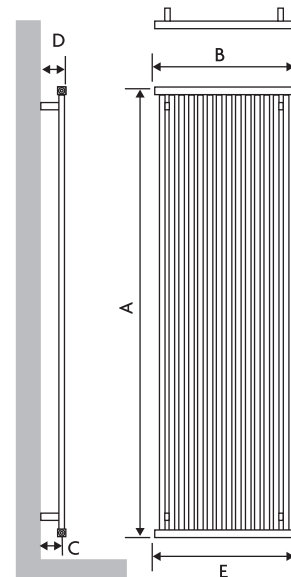

Chrome

WWH-DR052325C	2000	325	77-102	92-117	325
WWH-DR052525C	2000	525	77-102	92-117	525
WWH-DR052725C	2000	725	77-102	92-117	725
WWH-DR052925C	2000	925	77-102	92-117	925