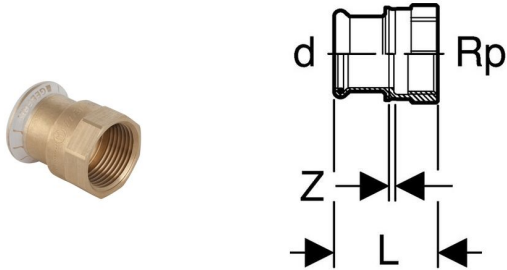

Geberit Mapress Adaptor with female thread

**Application purpose**

- For drinking water, heating and industrial purposes

Characteristics

- Leaks if not pressed
- With pressing indicator
- Female thread

Technical data

Product material

Gunmetal
(CuSn5Zn5Pb2-C)**Scope of delivery**

- Seal ring CIIR black

Article

Article no.	dØ mm	Rp "	L cm	Z cm	PU2	PU3
61846	15	3/8	3,3	0,3	20	
61802	15	1/2	3,8	0,5	20	240
61823	15	3/4	3,9	0,4	20	
61803	18	1/2	3,7	0,4	20	100
61804	18	3/4	3,9	0,4	10	
61805	22	1/2	3,6	0,2	20	60
61806	22	3/4	3,9	0,3	20	160
61824	22	1	4,3	0,5	20	40
61819	28	3/4	3,9	0,3	10	
61809	28	1	4,5	0,5	10	100
61825	28	1 1/4	4,8	0,6	10	
61820	35	1	4,6	0,3	5	
61811	35	1 1/4	5	0,5	5	20
61821	42	1 1/4	5,2	0,3	4	
61814	42	1 1/2	5,4	0,5	4	16
61818	54	2	6,3	0,5	4	20