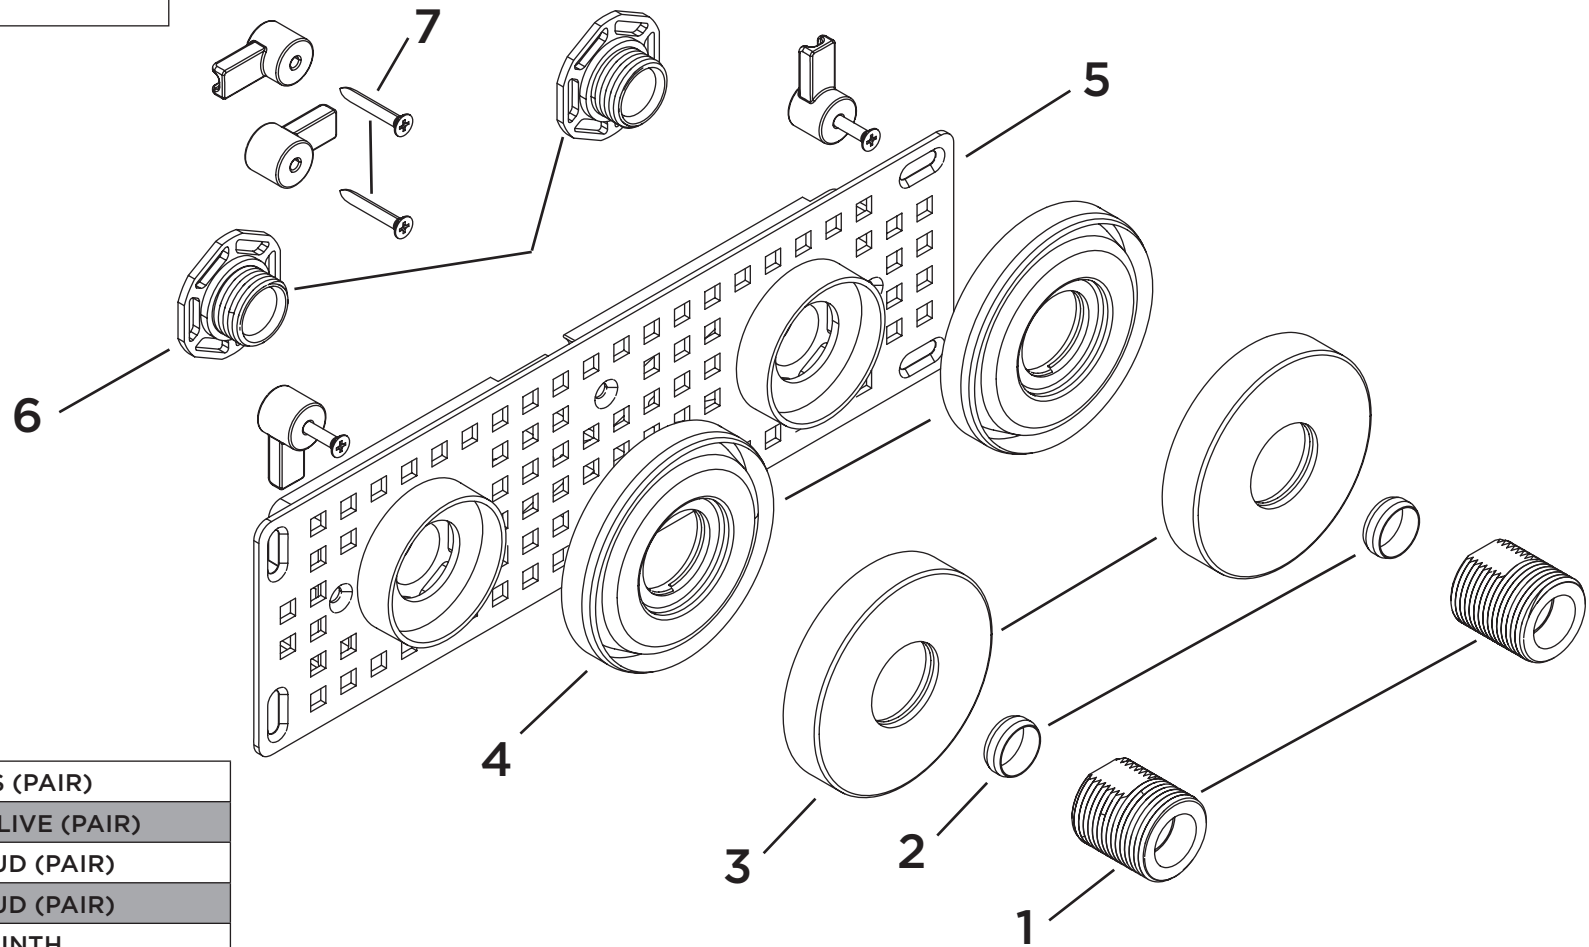

Product Code: WMNT11 C
Revision: D1

1	LEGS (PAIR)
2	NUT & OLIVE (PAIR)
3	SHROUD (PAIR)
4	SHROUD (PAIR)
5	PLINTH
6	BACKNUT & WASHER (PAIR)
7	SCREWS (PAIR)
8	
9	
10	
11	