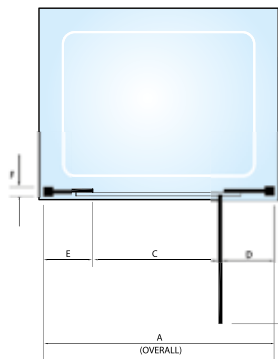

ZEST hinged doors

Code	Product Size	Adjustment (mm)			Dimension (mm)				
		Door Only	Door + 1 panel	Door + 2 panels	B	C	D	E	F
WWB-ZE90	800 Left Hand	765-805	771-791	777	437	425	170-190	157-177	42
WWB-ZE100	900 Left Hand	865-905	871-891	877	537	525	170-190	157-177	42
WWB-ZE110	1000 Left Hand	965-1005	971-991	977	537	525	220-240	207-227	42
WWB-ZE120	1200 Left Hand	1165-1205	1171-1191	1177	667	655	255-275	242-262	42
WWB-ZE140	800 Right Hand	765-805	771-791	777	437	425	170-190	157-177	42
WWB-ZE150	900 Right Hand	865-905	871-891	877	537	525	170-190	157-177	42
WWB-ZE160	1000 Right Hand	965-1005	971-991	977	537	525	220-240	207-227	42
WWB-ZE170	1200 Right Hand	1165-1205	1171-1191	1177	667	655	255-275	242-262	42

Enclosure Height - 1900mm - excluding tray

Hinged doors are handed - please specify right or left hand hinged

Left Hand Hinged

Right Hand Hinged

ZEST side panels

Code	Product Size	Adjustment (mm)	Dimensions (mm)
		A	B
WWB-ZE350	760 Zest Side Panel	731-751	42
WWB-ZE360	800 Zest Side Panel	771-791	42
WWB-ZE370	900 Zest Side Panel	871-891	42
WWB-ZE380	1000 Zest Side Panel	971-991	42
WWB-ZE390	1200 Zest Side Panel	1171-1191	42

Panel Height - 1900mm - excluding tray

Panels are unhandled & can be fitted to either side of the door

ZEST bi-fold doors

Code	Product Size	Adjustment (mm)			Dimension (mm)					
		Door Only	Door + 1 panel	Door + 2 panels	B	C	D	E	F	G
WWB-ZE10	760 Bi-fold	725-765	731-751	737	195	402	137-157	137-157	42	135-155
WWB-ZE20	800 Bi-fold	765-805	771-791	777	215	442	137-157	137-157	42	135-155
WWB-ZE30	900 Bi-fold	865-905	871-891	877	265	542	137-157	137-157	42	135-155
WWB-ZE40	1000 Bi-fold	965-1005	971-991	977	290	592	162-182	162-182	42	160-180
WWB-ZE50	1200 Bi-fold	1165-1205	1171-1191	1177	290	592	262-282	262-282	42	260-280