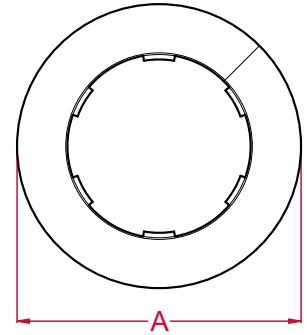

A: 79mm **B:** 12mm

Bag Qty: 5 or 50

PC42 (White)

42mm Pipe Collar

A: 90mm **B:** 12mm

Bag Qty: 5 or 50

The Talon Pipe Collars

Pipe Collars