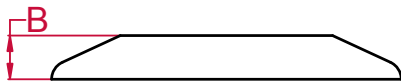

A: 79mm **B:** 12mm

Bag Qty: 5 or 50

PC42 (White)

42mm Pipe Collar

A: 90mm **B:** 12mm

Bag Qty: 5 or 50

The Talon Pipe Collars

Pipe Collars