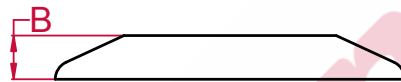

A: 79mm **B:** 12mm

Bag Qty: 5 or 50

PC42 (White)

42mm Pipe Collar

A: 90mm **B:** 12mm

Bag Qty: 5 or 50

The Talon Pipe Collars

Pipe Collars