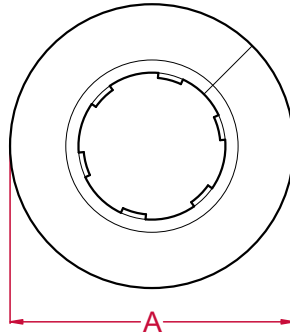

A: 79mm **B:** 12mm

Bag Qty: 5 or 50

PC42 (White)

42mm Pipe Collar

A: 90mm **B:** 12mm

Bag Qty: 5 or 50

The Talon Pipe Collars

Pipe Collars