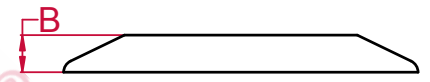

A: 79mm **B:** 12mm

Bag Qty: 5 or 50

PC42 (White)

42mm Pipe Collar

A: 90mm **B:** 12mm

Bag Qty: 5 or 50

The Talon Pipe Collars

Pipe Collars