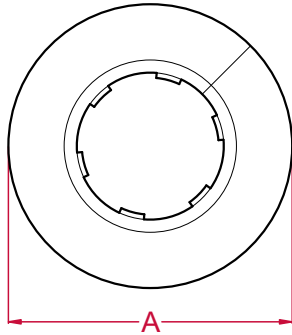

A: 79mm **B:** 12mm

Bag Qty: 5 or 50

PC42 (White)

42mm Pipe Collar

A: 90mm **B:** 12mm

Bag Qty: 5 or 50

The Talon Pipe Collars

Pipe Collars