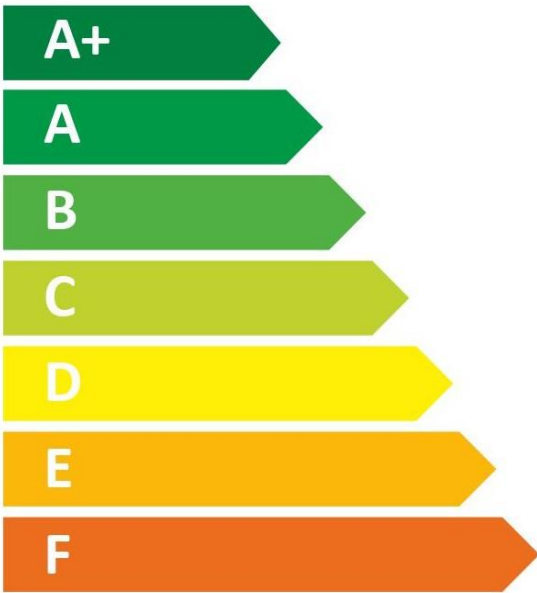

## TEOMND81

15 dB

474  
kWh/annum