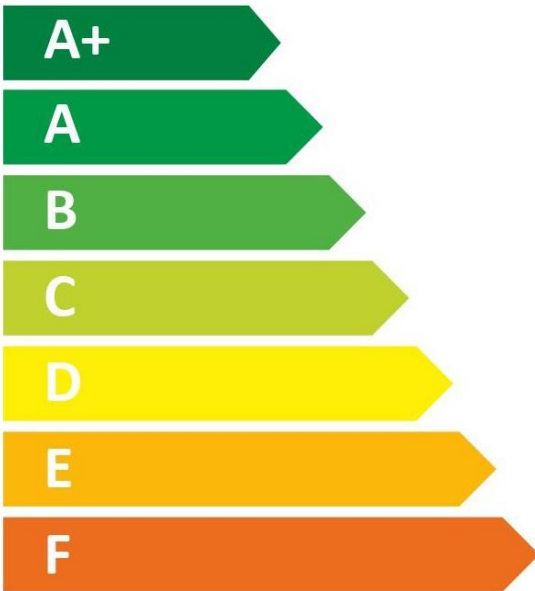

15 dB

474
kWh/annum