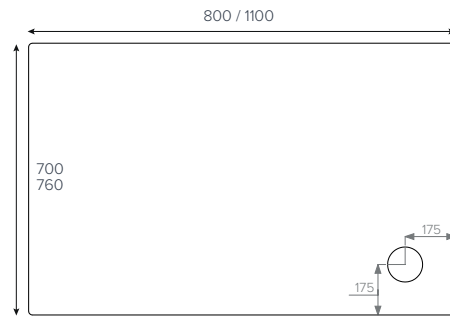

JTULTRACAST™
Square

- 700x700mm ■
- 760x760mm ■
- 800x800mm ■
- 900x900mm ■
- 1000x1000mm ■

JTULTRACAST™
Rectangle

- 900x700mm ■
- 900x760mm ■
- 900x800mm ■

JTULTRACAST™
Rectangle

- 1000x700mm ■
- 1000x760mm ■
- 1000x900mm ■